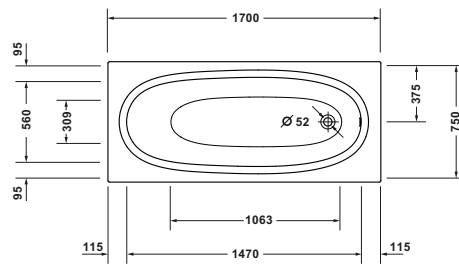

Badewanne

Basis Angaben	
Langbezeichnung	Duravit Balcoon Badewanne 1700x750 mm Weiß, Einbau, Material: Sanitäracryl, Rechteckig, Anzahl Rückenschrägen: 1, Position Ablauf: Fußende, Überlauf – 7006770000000000

Spezifikationen	
Montage	
Einbauart	Einbau
Position Rückenschräge	Variabel
Nutzhalt	107 l
Material	
Material	Sanitäracryl
Farbe	
Farbwert	Weiß
Überlauf	
Überlaufart	Drehexcenter

Features	
Wannengriff möglich	✓

Vermaßung	
Breite / Länge	1700 mm
Tiefe / Breite	750 mm
Höhe	480 mm

Logistik	
Artikelgewicht	26,5 kg

Passende Produkte	
Passende Artikel	
	Ab- und Überlaufgarnitur # 792202000001000 Universal
	Ab- und Überlaufgarnitur mit Zulauf # 792203000001000 Universal
	Anschlussschlauch # 790188000000000 Universal
	Fußgestell # 790100000000000 Universal
	Wannenanker # 790103000000000 Universal
	Wandprofil # 790126000000000 Universal
	Wannengriff # 792804000001000 Universal

Beschreibungstexte	
Ausschreibungstext	Duravit Balcoon Badewanne Weiß 1700x750 mm, Designer: Patricia Urquiola, Form: Rechteckig, Sanitäracryl, Einbauart: Einbau, Anzahl Rückenschrägen: 1, Position Rückenschräge: Variabel, Überlauf, Überlaufart: Drehexcenter, Position Überlauf: Fußende, Position Ablauf: Fußende, Weiß, CE-Kennzeichen-1: EN 14516, EAN Nr.: 4067116447927, Artikelgewicht: 26,5 kg, Nutzhalt: 107 l, Innentiefe: 455 mm, Abmessungen (Breite / Länge x Tiefe / Breite x Höhe): 1700 x 750 x 480 mm, Artikel Nr.: 7006770000000000