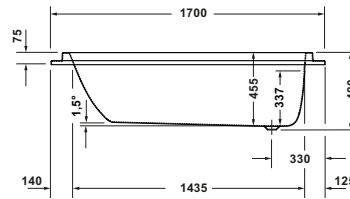

Badewanne

Basis Angaben	
Langbezeichnung	Duravit Balcoon Badewanne 1700x750 mm Weiß, Einbau, Material: Sanitäracryl, Rechteckig, Anzahl Rückenschrägen: 1, Position Ablauf: Fußende, Überlauf – 7006770000000000

Spezifikationen	
Montage	
Einbauart	Einbau
Position Rückenschräge	Variabel
Nutzhalt	107 l
Material	
Material	Sanitäracryl
Farbe	
Farbwert	Weiß
Überlauf	
Überlaufart	Drehexcenter

Features	
Wannengriff möglich	✓

Vermaßung	
Breite / Länge	1700 mm
Tiefe / Breite	750 mm
Höhe	480 mm

Logistik	
Artikelgewicht	26,5 kg

Passende Produkte	
Passende Artikel	
	Ab- und Überlaufgarnitur # 792202000001000 Universal
	Ab- und Überlaufgarnitur mit Zulauf # 792203000001000 Universal
	Anschlussschlauch # 790188000000000 Universal
	Fußgestell # 790100000000000 Universal
	Wannenanker # 790103000000000 Universal
	Wandprofil # 790126000000000 Universal
	Wannengriff # 792804000001000 Universal

Beschreibungstexte	
Ausschreibungstext	Duravit Balcoon Badewanne Weiß 1700x750 mm, Designer: Patricia Urquiola, Form: Rechteckig, Sanitäracryl, Einbauart: Einbau, Anzahl Rückenschrägen: 1, Position Rückenschräge: Variabel, Überlauf, Überlaufart: Drehexcenter, Position Überlauf: Fußende, Position Ablauf: Fußende, Weiß, CE-Kennzeichen-1: EN 14516, EAN Nr.: 4067116447927, Artikelgewicht: 26,5 kg, Nutzhalt: 107 l, Innentiefe: 455 mm, Abmessungen (Breite / Länge x Tiefe / Breite x Höhe): 1700 x 750 x 480 mm, Artikel Nr.: 7006770000000000