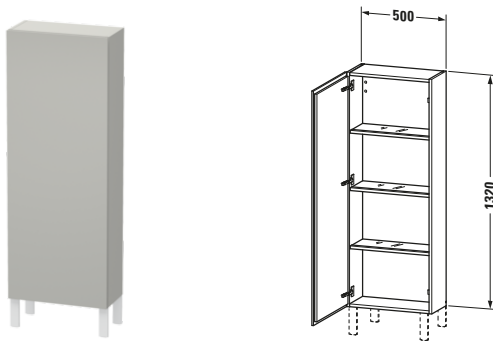

Halbhochschrank

Basis Angaben	
Langbezeichnung	Duravit L-Cube Halbhochschrank, Betongrau Matt, Rechteckig, Anzahl Türen: 1 – LC1169R0707
Artikel Nr.	LC1169R0707

Spezifikationen	
Tür	
Anzahl Türen	1
Türanschlag	Rechts
Böden	
Anzahl Glasfachböden mit Aluträgersystem	3
Montage	
Montageart	Wandhängend / Wandmontage
Montagegrad	Montiert
Farbe	
Farbwert	Betongrau
Glanzgrad	Matt
Front	
Farbwert Front	Betongrau
Glanzgrad Front	Matt
Material Front	Hochverdichtete Dreischicht-Holzspanplatte
Korpus	
Farbwert Korpus	Betongrau
Glanzgrad Korpus	Matt
Material Korpus	Hochverdichtete Dreischicht-Holzspanplatte
Oberfläche Korpus	Dekor
Griff	
Ausführung Griff	Grifflos

Features	
Automatiktürscharnier mit Dämpfung	✓
Füße	Optional

Lieferumfang	
Montage	
Inkl. Befestigungsmaterial	✓
Technische Dokumentation	
Inkl. Montageanleitung	digital und gedruckt

Logistik	
Artikelgewicht	23,49 kg
Verkaufsverpackung	
Art Verkaufsverpackung	Karton
Menge / Verkaufsverpackung	1 Stk.
Ab Werk verpackt	✓
Breite Verkaufsverpackung inkl. Artikel	550 mm
Höhe Verkaufsverpackung inkl. Artikel	1350 mm
Tiefe Verkaufsverpackung inkl. Artikel	410 mm
Gewicht Verkaufsverpackung inkl. Artikel	23,49 kg
Anzahl Packstücke	1

Passende Produkte	
Passende Artikel	
	Sockelfuß # UV9993 Universal
	Sockelfuß # UV9991 Universal

Vermaßung	
Breite / Länge	500 mm
Min. Variable Breite / Länge	0 mm
Max. Variable Breite / Länge	0 mm
Höhe	1320 mm
Tiefe / Breite	243 mm
Min. Wandabstand	50 mm
Min. Abstand Anbau Möbel	50 mm