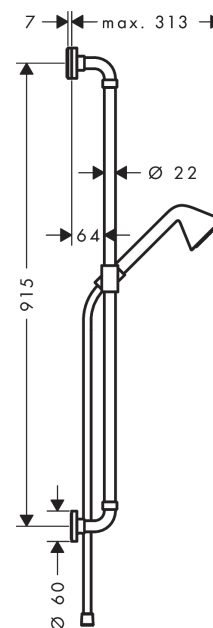

AXOR Showers/Front
Brauset set 0,90 m mit Handbrause 85 1jet EcoSmart
 Oberfläche: **Stainless Steel Optic** Artikelnummer: **26023800**

Beschreibung

Merkmale

- besteht aus: Handbrause, Brausestange, Brausenschlauch, Handbrausehalterung
- Brausekopfgrösse: 85 mm
- Strahlart: Rain
- Halter für Brausenschlauch mit konischer Mutter
- Maximale Durchflussmenge bei 3 bar: 9 l/min
- Mindestfliessdruck: 1 bar
- Wandbefestigung: Schraubbefestigung
- Wandstützen aus Metall
- Profil Brausestange: rund
- Brausestangendurchmesser: 22 mm
- Bohrabstand: 915 mm
- brauseseitiger Drehwirbel gegen lästiges Verdrehen des Brausenschlauches

Artikeldetails

TEAM-Nr. 758992.531
 Preis exkl. MwSt. 675.00 CHF

Technologie

Produktabbildung

Maßzeichnung

AXOR Showers/Front
Brauseset 0,90 m mit Handbrause 85 1jet EcoSmart
 Oberfläche: **Stainless Steel Optic** Artikelnummer: **26023800**

Durchflussdiagramm

Die Verbrauchswerte wurden praxisnah mit den dazugehörigen Armaturen (Thermostat/Mischer/Unterputzventil) gemessen.

AXOR Showers/Front
Brauseset 0,90 m mit Handbrause 85 1jet EcoSmart
 Oberfläche: **Stainless Steel Optic** Artikelnummer: **26023800**