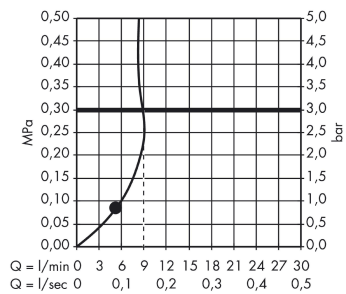

AXOR Showers/Front
Brauset set 0,90 m mit Handbrause 85 1jet EcoSmart
 Oberfläche: **Stainless Steel Optic** Artikelnummer: **26023800**

Beschreibung

Merkmale

- besteht aus: Handbrause, Brausestange, Brausenschlauch, Handbrausehalterung
- Brausekopfgrösse: 85 mm
- Strahlart: Rain
- Halter für Brausenschlauch mit konischer Mutter
- Maximale Durchflussmenge bei 3 bar: 9 l/min
- Mindestfliessdruck: 1 bar
- Wandbefestigung: Schraubbefestigung
- Wandstützen aus Metall
- Profil Brausestange: rund
- Brausestangendurchmesser: 22 mm
- Bohrabstand: 915 mm
- brauseseitiger Drehwirbel gegen lästiges Verdrehen des Brausenschlauches

Artikeldetails

TEAM-Nr. 758992.531
 Preis exkl. MwSt. 675.00 CHF

Technologie

Produktabbildung

Maßzeichnung

AXOR Showers/Front
Brauseset 0,90 m mit Handbrause 85 1jet EcoSmart
 Oberfläche: **Stainless Steel Optic** Artikelnummer: **26023800**

Durchflussdiagramm

Die Verbrauchswerte wurden praxisnah mit den dazugehörigen Armaturen (Thermostat/Mischer/Unterputzventil) gemessen.

AXOR Showers/Front
Brauseset 0,90 m mit Handbrause 85 1jet EcoSmart
 Oberfläche: **Stainless Steel Optic** Artikelnummer: **26023800**