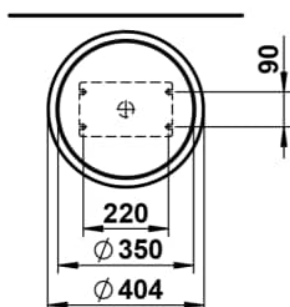

## MASSE

Länge	404 mm
Breite	404 mm
Höhe	900 mm

## AUSFÜHRUNGEN

112 - ohne Hahnloch, ohne Überlauf

Ablaufventil : Enthalten  
 Back glazed  
 Beckenbreite (mm) : 444  
 Beckenlänge (mm) : 404  
 Beckenposition : In der Mitte  
 Befestigungsatz : Enthalten

Einbauart : Freistehend  
 Form : Rund  
 Gewicht (kg) : 16,5  
 Hahnloch : 1 Hahnloch In der Mitte  
 Interne Form : Rund  
 Material : Glasierter Stahl

Nettogewicht in kg : 17,3  
 Ohne Überlauf  
 Plug and Waste : Enthalten  
 Siphon : Enthalten  
 Unterseite glasiert  
 Überlauf-Typ : Standard

## TECHNISCHE ZEICHNUNGEN