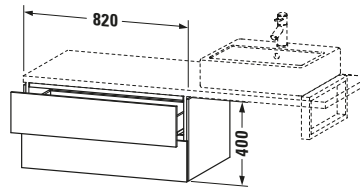

Unterschrank für Konsole

Basis Angaben	
Langbezeichnung	Duravit L-Cube Unterschrank für Konsole, Weiß Hochglanz, Rechteckig, Anzahl Schubkästen: 2, Tip-on Technik – LC583902222
Artikel Nr.	LC583902222

Lieferumfang	
Montage	
Inkl. Befestigungsmaterial	✓
Technische Dokumentation	
Inkl. Montageanleitung	digital und gedruckt

Vermaßung	
Breite / Länge	820 mm
Höhe	400 mm
Tiefe / Breite	547 mm
Min. Wandabstand	20 mm

Spezifikationen	
Anzahl Schubkästen	2
Montagegrad	Montiert
Montage	
Montageart	Konsolenmontage / Wandhängend / Wandmontage
Farbe	
Farbwert	Weiß
Glanzgrad	Hochglanz
Front	
Farbwert Front	Weiß
Glanzgrad Front	Hochglanz
Material Front	Hochverdichtete Dreischicht-Holzspanplatte
Korpus	
Farbwert Korpus	Weiß
Glanzgrad Korpus	Hochglanz
Material Korpus	Hochverdichtete Dreischicht-Holzspanplatte
Oberfläche Korpus	Dekor
Griff	
Ausführung Griff	Grifflos

Logistik	
Artikelgewicht	32,5 kg
Verkaufsverpackung	
Art Verkaufsverpackung	Karton
Menge / Verkaufsverpackung	1 Stk.
Ab Werk verpackt	✓
Breite Verkaufsverpackung inkl. Artikel	630 mm
Höhe Verkaufsverpackung inkl. Artikel	860 mm
Tiefe Verkaufsverpackung inkl. Artikel	565 mm
Gewicht Verkaufsverpackung inkl. Artikel	37 kg
Anzahl Packstücke	1