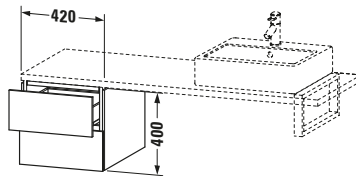

Unterschrank für Konsole

Basis Angaben	
Langbezeichnung	Duravit L-Cube Unterschrank für Konsole, Flanell Grau Seidenmatt, Rechteckig, Anzahl Schubkästen: 2, Tip-on Technik – LC583609090
Artikel Nr.	LC583609090

Lieferumfang	
Montage	
Inkl. Befestigungsmaterial	✓
Technische Dokumentation	
Inkl. Montageanleitung	digital und gedruckt

Weitere Informationen finden Sie hier

<https://pro.duravit.de/p/LC583609090>

Spezifikationen	
Anzahl Schubkästen	2
Montagegrad	Montiert
Montage	
Montageart	Konsolenmontage / Wandhängend / Wandmontage
Farbe	
Farbwert	Flanell Grau
Glanzgrad	Seidenmatt
Front	
Farbwert Front	Flanell Grau
Glanzgrad Front	Seidenmatt
Material Front	Hochverdichtete MDF-Platte
Korpus	
Farbwert Korpus	Flanell Grau
Glanzgrad Korpus	Seidenmatt
Material Korpus	Hochverdichtete MDF-Platte
Oberfläche Korpus	Lack
Griff	
Ausführung Griff	Grifflos

Features	
Tip-on Technik	✓
Selbststeinzug mit Dämpfung	✓

Logistik	
Artikelgewicht	23 kg
Verkaufsverpackung	
Art Verkaufsverpackung	Karton
Menge / Verkaufsverpackung	1 Stk.
Ab Werk verpackt	✓
Breite Verkaufsverpackung inkl. Artikel	620 mm
Höhe Verkaufsverpackung inkl. Artikel	460 mm
Tiefe Verkaufsverpackung inkl. Artikel	550 mm
Gewicht Verkaufsverpackung inkl. Artikel	27 kg
Anzahl Packstücke	1

Passende Produkte	
Notwendige Artikel	
	Konsole # LC103C L-Cube
	Konsole # LC107C L-Cube
	Konsole # LC102C L-Cube
	Konsole # LC106C L-Cube

Vermaßung	
Breite / Länge	420 mm
Höhe	400 mm
Tiefe / Breite	547 mm
Min. Wandabstand	20 mm