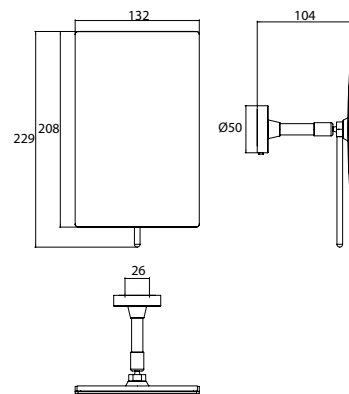

PRODUKTINFORMATION

Wandspiegel, 1-armig, 3-fach, eckig, 132 x 208 mm schwarz

Art.-Nr.1094 133 37