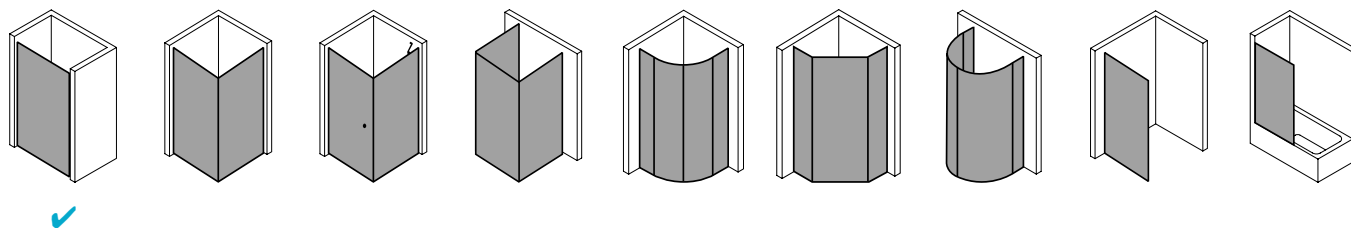

Produktleistungen

- Kermi Duschdesign PASA XP Pendeltür 1-flügelig mit Festfeld
- Zum Einbau in einer Nische.
- Teilgerahmte Tür mit einem Glasflügel, nach innen und außen öffnend, mit einem Festfeld.
- Optional mit PASA-Stabilisierung (innen) ZDSS VSS PX. Die verwendete Stabilisierung erhöht das Produkt um 32 mm.
- Verglasung mit 8 mm Einscheiben-Sicherheitsglas nach EN 12150-1, optional mit Pflegeleicht-Beschichtung CLEAN.
- Profile aus hochwertigem eloxiertem Aluminium, Beschläge und Griffe aus hochwertigem Metall.
- Verstellmöglichkeit im Wandprofil festfeldseitig 30 mm, verschlusseitig 5 mm.
- Türbeschläge mit Hebe-Senk-Mechanismus und innen bündig mit der Glasoberfläche.
- Durchgehende Magnetleisten und Dichtprofile, waagerechte Dichtleiste mit Wasserabpralleffekt.
- Mit Bodenschwelle (Höhe 6 mm), oder ohne Bodenschwelle (bodenfrei) installierbar.
- PASA XP erfüllt die Anforderungen der Spritzwasserschutzprüfung nach DIN EN 14428.
- Im Lieferumfang enthalten: Befestigungsmaterial. Ein frei platzierbarer transparenter Handtuchhalter-Haken.
- Made in Germany.
- Geprüft nach DIN EN 14428 (CE).
- 20 Jahre Ersatzteil-Nachkaufsicherheit nach Auslauf des Modells.
- Qualitätssicherungssystem zertifiziert nach DIN EN ISO 9001:2015.
- Umweltmanagement zertifiziert nach DIN EN 14001:2015.
- Energiemanagement zertifiziert nach DIN EN 50001:2011.

Technische Daten

Höhe	1850 mm
Breite	1100 mm
Tiefe	31 mm
Oberfläche	Silber Hochglanz
Glas	ESG SR Opaco
Beschichtung	ohne
Wanneneinbaumaß	1.075-1.110 mm
Anschlag	links
Türart	

Einbausituation

Technische Darstellung