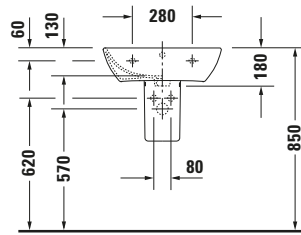

Waschtisch

Basis Angaben

Langbezeichnung	Duravit ME by Starck Waschtisch 550 mm Weiß Seidenmatt, Hahnlochbank, Anzahl Hahnlöcher pro Waschplatz: 1, Über- lauf – 2335553200
-----------------	--

Passende Produkte
Passende Artikel

	Standsäule # 085839 ME by Starck
	Halbsäule # 085840 ME by Starck
	Push-open Ventil # 005052 Universal

Weitere Informationen finden Sie hier

<https://pro.duravit.de/p/2335553200>
Spezifikationen
Farbe

Farbwert	Weiß
Innenfarbe	Weiß
Aussenfarbe	Weiß
Glanzgrad	Seidenmatt
Glanzgrad Innen	Seidenmatt
Glanzgrad Außen	Seidenmatt

Überlauf

Überlauf	✓
----------	---

Waschplatz

Anzahl Hahnlöcher pro Waschplatz	1
----------------------------------	---

Material

Material	Keramik
----------	---------

Features
Waschplatz

Hahnlochbank	✓
--------------	---

Waschtisch

Von unten glasiert	✓
--------------------	---

Logistik

Artikelgewicht	15,5 kg
----------------	---------

Beschreibungstexte

Ausschreibungstext	Duravit ME by Starck Waschtisch Weiß Sei- denmatt 550 mm, De- signer: Philippe Starck, Sanitärkeramik, Wand- hängend, Überlauf, Position Ablauf: Mitte, Von unten glasiert, Ablagefläche: Hahn- lochbank, Anzahl Beck- en: 1, Beckenform: Rechteckig, Position Becken: Mitte, Positi- on Hahnloch: Mitte, Weiß Seidenmatt, Gee- ignet für Halbsäule, Geeignet für Stand- säule, Hahnlochbank, CE-Kennzeichen-1: EN 14688, EAN Nr.: 4053424892702, Arti- kelgewicht: 15,5 kg, Beckenbreite: 520 mm, Beckentiefe: 290 mm, Abmessungen (Breite / Länge x Tie- fe / Breite x Höhe): 550 x 440 x 180 mm, Artikel Nr.: 2335553200
--------------------	--