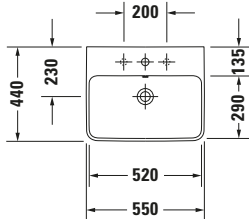

Waschtisch

Basis Angaben

Langbezeichnung	Duravit ME by Starck Waschtisch 550 mm Weiß Seidenmatt, Hahnlochbank, Anzahl Hahnlöcher pro Waschplatz: 1, Über- lauf – 2335553200
-----------------	--

Passende Produkte
Passende Artikel

	Standsäule # 085839 ME by Starck
	Halbsäule # 085840 ME by Starck
	Push-open Ventil # 005052 Universal

Weitere Informationen finden Sie hier

<https://pro.duravit.de/p/2335553200>
Spezifikationen
Farbe

Farbwert	Weiß
Innenfarbe	Weiß
Aussenfarbe	Weiß
Glanzgrad	Seidenmatt
Glanzgrad Innen	Seidenmatt
Glanzgrad Außen	Seidenmatt

Überlauf

Überlauf	✓
----------	---

Waschplatz

Anzahl Hahnlöcher pro Waschplatz	1
----------------------------------	---

Material

Material	Keramik
----------	---------

Features
Waschplatz

Hahnlochbank	✓
--------------	---

Waschtisch

Von unten glasiert	✓
--------------------	---

Logistik

Artikelgewicht	15,5 kg
----------------	---------

Beschreibungstexte

Ausschreibungstext	Duravit ME by Starck Waschtisch Weiß Sei- denmatt 550 mm, De- signer: Philippe Starck, Sanitärkeramik, Wand- hängend, Überlauf, Position Ablauf: Mitte, Von unten glasiert, Ablagefläche: Hahn- lochbank, Anzahl Beck- en: 1, Beckenform: Rechteckig, Position Becken: Mitte, Positi- on Hahnloch: Mitte, Weiß Seidenmatt, Gee- ignet für Halbsäule, Geeignet für Stand- säule, Hahnlochbank, CE-Kennzeichen-1: EN 14688, EAN Nr.: 4053424892702, Arti- kelgewicht: 15,5 kg, Beckenbreite: 520 mm, Beckentiefe: 290 mm, Abmessungen (Breite / Länge x Tie- fe / Breite x Höhe): 550 x 440 x 180 mm, Artikel Nr.: 2335553200
--------------------	--