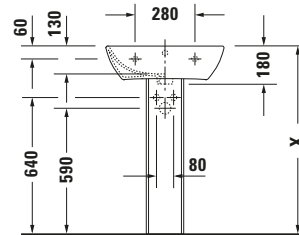

Waschtisch

Basis Angaben

Langbezeichnung	Duravit ME by Starck Waschtisch 550 mm Weiß Seidenmatt, Hahnlochbank, Anzahl Hahnlöcher pro Waschplatz: 1, Über- lauf – 2335553200
-----------------	--

Passende Produkte
Passende Artikel

	Standsäule # 085839 ME by Starck
	Halbsäule # 085840 ME by Starck
	Push-open Ventil # 005052 Universal

Weitere Informationen finden Sie hier

<https://pro.duravit.de/p/2335553200>
Spezifikationen
Farbe

Farbwert	Weiß
Innenfarbe	Weiß
Aussenfarbe	Weiß
Glanzgrad	Seidenmatt
Glanzgrad Innen	Seidenmatt
Glanzgrad Außen	Seidenmatt

Überlauf

Überlauf	✓
----------	---

Waschplatz

Anzahl Hahnlöcher pro Waschplatz	1
----------------------------------	---

Material

Material	Keramik
----------	---------

Features
Waschplatz

Hahnlochbank	✓
--------------	---

Waschtisch

Von unten glasiert	✓
--------------------	---

Logistik

Artikelgewicht	15,5 kg
----------------	---------

Beschreibungstexte

Ausschreibungstext	Duravit ME by Starck Waschtisch Weiß Sei- denmatt 550 mm, De- signer: Philippe Starck, Sanitärkeramik, Wand- hängend, Überlauf, Position Ablauf: Mitte, Von unten glasiert, Ablagefläche: Hahn- lochbank, Anzahl Beck- en: 1, Beckenform: Rechteckig, Position Becken: Mitte, Positi- on Hahnloch: Mitte, Weiß Seidenmatt, Gee- ignet für Halbsäule, Geeignet für Stand- säule, Hahnlochbank, CE-Kennzeichen-1: EN 14688, EAN Nr.: 4053424892702, Arti- kelgewicht: 15,5 kg, Beckenbreite: 520 mm, Beckentiefe: 290 mm, Abmessungen (Breite / Länge x Tie- fe / Breite x Höhe): 550 x 440 x 180 mm, Artikel Nr.: 2335553200
--------------------	--