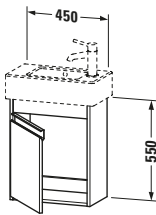

Ketho # KT6629L4949

Design by Christian Werner

Waschtischunterbau wandhängend

Basis Angaben	
Langbezeichnung	Duravit Ketho Waschtischunterbau wandhängend, Graphit Matt, Rechteckig, Anzahl Türen: 1 – KT6629L4949

Spezifikationen	
Tür	
Anzahl Türen	1
Türanschlag	Links
Für Anzahl Waschtische	1
Montagegrad	Montiert
Waschplatz	
Position Becken	Mitte
Montage	
Montageart	Montage unter Waschtisch / Wandhängend / Wandmontage
Farbe	
Farbwert	Graphit
Glanzgrad	Matt
Front	
Farbwert Front	Graphit
Glanzgrad Front	Matt
Korpus	
Glanzgrad Korpus	Matt
Material Korpus	Hochverdichtete Dreischicht-Holzspanplatte
Oberfläche Korpus	Dekor
Griff	
Ausführung Griff	Griffleiste
Anzahl Griffe	1
Farbwert Griff	Silber

Features	
Automatiktürscharnier mit Dämpfung	✓

Lieferumfang	
Montage	
Inkl. Befestigungsmaterial	✓
Technische Dokumentation	
Inkl. Montageanleitung	digital und gedruckt

Logistik	
Artikelgewicht	13,5 kg
Verkaufsverpackung	
Art Verkaufsverpackung	Karton
Menge / Verkaufsverpackung	1 Stk.
Ab Werk verpackt	✓
Breite Verkaufsverpackung inkl. Artikel	540 mm
Höhe Verkaufsverpackung inkl. Artikel	710 mm
Tiefe Verkaufsverpackung inkl. Artikel	400 mm
Gewicht Verkaufsverpackung inkl. Artikel	16,5 kg
Anzahl Packstücke	1

Vermaßung	
Breite / Länge	450 mm
Höhe	550 mm
Tiefe / Breite	225 mm
Min. Wandabstand	20 mm

Passende Produkte	
Passende Artikel	
	Handwaschbecken # 070350 Vero
Notwendige Artikel	
	Handwaschbecken # 070350 Vero

Weitere Informationen finden Sie hier

<https://pro.duravit.de/p/KT6629L4949>

Alle Zeichnungen enthalten alle notwendigen Maße (mm), die den üblichen Toleranzen unterliegen. Exakte Maße können nur am Produkt abgenommen werden.