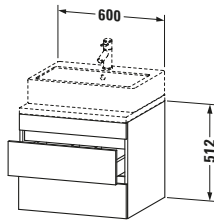

**Konsolenwaschtischunterbau wandhängend**

Basis Angaben	
Langbezeichnung	Duravit DuraStyle Konsolenwaschtischunterbau wandhängend, Graphit Matt, Rechteckig, Anzahl Schubkästen: 2 – DS531504949

Spezifikationen	
Anzahl Schubkästen	2
Für Anzahl Waschtische	1
Montagegrad	Montiert
<b>Waschplatz</b>	
Position Becken	Mitte
<b>Montage</b>	
Montageart	Konsolenmontage / Wandhängend / Wandmontage
<b>Farbe</b>	
Farbwert	Graphit
Glanzgrad	Matt
<b>Front</b>	
Farbwert Front	Graphit
Glanzgrad Front	Matt
<b>Korpus</b>	
Glanzgrad Korpus	Matt
Material Korpus	Hochverdichtete Dreischicht-Holzspanplatte
Oberfläche Korpus	Dekor
<b>Griff</b>	
Ausführung Griff	Grifflos

Features	
Inneneinteilung	Optional
Selbsteinzug mit Dämpfung	✓
Siphonausschnitt	✓
Schürze	✓

Lieferumfang	
<b>Montage</b>	
Inkl. Befestigungsmaterial	✓
<b>Technische Dokumentation</b>	
Inkl. Montageanleitung	digital und gedruckt

Logistik	
Artikelgewicht	21,3 kg
<b>Verkaufsverpackung</b>	
Art Verkaufsverpackung	Karton
Menge / Verkaufsverpackung	1 Stk.
Ab Werk verpackt	✓
Breite Verkaufsverpackung inkl. Artikel	685 mm
Höhe Verkaufsverpackung inkl. Artikel	670 mm
Tiefe Verkaufsverpackung inkl. Artikel	640 mm
Gewicht Verkaufsverpackung inkl. Artikel	25,5 kg
Anzahl Packstücke	1

Vermaßung	
Breite / Länge	600 mm
Höhe	512 mm
Tiefe / Breite	548 mm
Min. Wandabstand	20 mm

Passende Produkte	
<b>Passende Artikel</b>	
	Raumsparsiphon # <b>005076</b> Universal
	Inneneinteilung # <b>UV9846</b> Universal