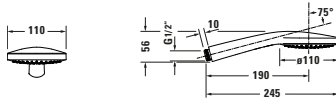

Handbrause

Basis Angaben	
Langbezeichnung	Duravit Brausen und Zubehör Handbrause 1jet MinusFlow Schwarz Matt – UV0652013046

Logistik	
Artikelgewicht	0,16 kg
Verkaufsverpackung	
Art Verkaufsverpackung	Karton
Menge / Verkaufsverpackung	1 Stk.
Ab Werk verpackt	✓
Breite Verkaufsverpackung inkl. Artikel	130 mm
Höhe Verkaufsverpackung inkl. Artikel	255 mm
Tiefe Verkaufsverpackung inkl. Artikel	60 mm
Gewicht Verkaufsverpackung inkl. Artikel	0,28 kg
Anzahl Packstücke	1

Passende Produkte	
Passende Artikel	
Passende Artikel finden Sie auf unserer Webseite.	

Beschreibungstexte	
Ausschreibungstext	Duravit Brausen und Zubehör Handbrause 1jet MinusFlow Schwarz Matt, Material: Kunststoff, Oberflächenbehandlung: Lackiert, Strahlart: Rain, MinusFlow, Technisches Feature: Easy-Clean, MinusFlow, Rain, Durchflussmenge (3 bar): 9 l/min, Min. Empfohlener Betriebsdruck: 1 bar, Farbwert: Schwarz, Anschlussmaß Wasseranschluss: 1/2", Durchmesser Handbrause: 110 mm, EAN Nr.: 4067116161281, Artikelgewicht: 0,16 kg, Serie: Brausen und Zubehör, Artikel Nr.: UV0652013046

Vermaßung	
Breite / Länge	245 mm
Höhe	56 mm
Tiefe / Breite	110 mm

Weitere Informationen finden Sie hier	
https://pro.duravit.de/p/UV0652013046	