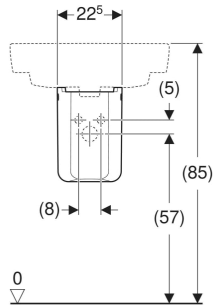

Geberit Renova Plan Halbsäule für Waschtisch

VERWENDUNGSZWECKE

- Für Waschtische mit einer Breite von 55 cm oder größer

EIGENSCHAFTEN

- Einfache Befestigung durch Geberit Befestigungsmaterial Kerafix, für Halbsäulen

TECHNISCHE DATEN

Werkstoff Sanitärkeramik

LIEFERUMFANG

- Befestigungsmaterial

| Art.-Nr. | Farbe / Oberfläche | B cm | H cm | T cm | VE1 St. | VE2 St. |
|-----------|--------------------|---------|---------|---------|------------|------------|
| 292110000 | weiß | 22.5 | 32.5 | 30.5 | 1 | 24 |