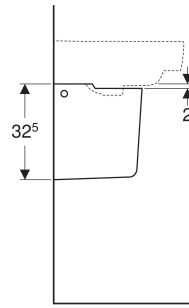

Geberit Renova Plan Halbsäule für Waschtisch

VERWENDUNGSZWECKE

- Für Waschtische mit einer Breite von 55 cm oder größer

EIGENSCHAFTEN

- Einfache Befestigung durch Geberit Befestigungsmaterial Kerafix, für Halbsäulen

TECHNISCHE DATEN

Werkstoff Sanitärkeramik

LIEFERUMFANG

- Befestigungsmaterial

| Art.-Nr. | Farbe / Oberfläche | B cm | H cm | T cm | VE1 St. | VE2 St. |
|-----------|--------------------|---------|---------|---------|------------|------------|
| 292110000 | weiß | 22.5 | 32.5 | 30.5 | 1 | 24 |