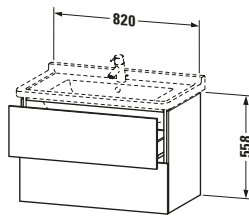

## Waschtischunterbau wandhängend

Basis Angaben	
Langbezeichnung	Duravit L-Cube Waschtischunterbau wandhängend, Betongrau Matt, Rechteckig, Anzahl Schubkästen: 2, Tip-on Technik – LC626500707

Lieferumfang	
<b>Montage</b>	
Inkl. Befestigungsmaterial	✓
<b>Technische Dokumentation</b>	
Inkl. Montageanleitung	digital und gedruckt

Vermaßung	
Breite / Länge	820 mm
Höhe	558 mm
Tiefe / Breite	469 mm
Min. Wandabstand	0 mm

Weitere Informationen finden Sie hier

<https://pro.duravit.de/p/LC626500707>