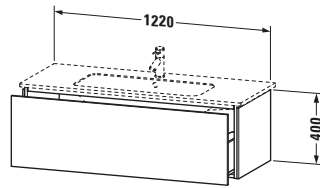

Waschtischunterbau wandhängend

Basis Angaben	
Langbezeichnung	Duravit L-Cube Waschtischunterbau wandhängend, Nussbaum Matt, Rechteckig, Anzahl Auszüge: 1, Tip-on Technik – LC614307979

Lieferumfang	
Montage	
Inkl. Befestigungsmaterial	✓
Technische Dokumentation	
Inkl. Montageanleitung	digital und gedruckt

Logistik	
Artikelgewicht	27,28 kg
Verkaufsverpackung	
Art Verkaufsverpackung	Karton
Menge / Verkaufsverpackung	1 Stk.
Ab Werk verpackt	✓
Breite Verkaufsverpackung inkl. Artikel	615 mm
Höhe Verkaufsverpackung inkl. Artikel	1260 mm
Tiefe Verkaufsverpackung inkl. Artikel	550 mm
Gewicht Verkaufsverpackung inkl. Artikel	32,5 kg
Anzahl Packstücke	1