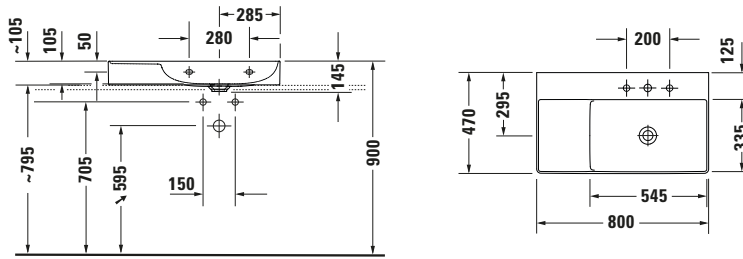

**Waschtisch**

**Basis Angaben**

Langbezeichnung	Duravit DuraSquare Waschtisch 800 mm Weiß Hochglanz, Hahnlochbank, Anzahl Hahnlöcher pro Waschplatz: 0, Geschliffen – 23498000791
-----------------	---

**Spezifikationen**

**Logistik**

Artikelgewicht	19,8 kg
----------------	---------

**Passende Produkte**

<b>Passende Artikel</b>	
	Designsiphon # 005036 Universal

**Beschreibungstexte**

Ausschreibungstext	Duravit DuraSquare Waschtisch Weiß Hochglanz 800 mm, Designer: Duravit, DuraCeram®, Aufsatz, Ohne Überlauf, Position Ablauf: Mitte, Geschliffen, Von unten glasiert, Ablagefläche: Links, Anzahl Becken: 1, Beckenform: Rechteckig, Position Becken: Rechts, Position Hahnloch: Ohne, Weiß Hochglanz, Geeignet für Möbel, Hahnlochbank, Inkl. Keramische Ventilabdeckhaube, Inkl. Schaftventil, CE-Kennzeichen-1: EN 14688, EAN Nr.: 4053424611723, Artikelgewicht: 19,8 kg, Abmessungen (Breite / Länge x Tiefe / Breite x Höhe): 800 x 470 x 145 mm, WonderGliss, Artikel Nr.: 23498000791
--------------------	--