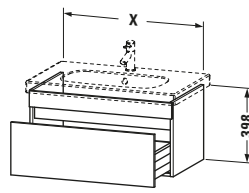

DuraStyle # DS638409191

Design by Matteo Thun & Antonio Rodriguez

Waschtischunterbau wandhängend

Basis Angaben	
Langbezeichnung	Duravit DuraStyle Waschtischunterbau wandhängend, Taupe Matt, Rechteckig, Anzahl Auszüge: 1 – DS638409191

Spezifikationen	
Anzahl Auszüge	1
Für Anzahl Waschtische	1
Montagegrad	Montiert

Waschplatz	
Position Becken	Mitte

Montage	
Montageart	Montage unter Waschtisch / Wandhängend / Wandmontage

Farbe	
Farbwert	Taupe
Glanzgrad	Matt

Front	
Farbwert Front	Taupe
Glanzgrad Front	Matt

Korpus	
Glanzgrad Korpus	Matt
Material Korpus	Hochverdichtete Dreischicht-Holzspanplatte
Oberfläche Korpus	Dekor

Griff	
Ausführung Griff	Grifflos

Features	
Inneneinteilung	Optional
Selbsteinzug mit Dämpfung	✓

Lieferumfang	
Montage	
Inkl. Befestigungsmaterial	✓
Technische Dokumentation	
Inkl. Montageanleitung	digital und gedruckt

Logistik	
Artikelgewicht	17 kg

Verkaufsverpackung	
Art Verkaufsverpackung	Karton
Menge / Verkaufsverpackung	1 Stk.
Ab Werk verpackt	✓
Breite Verkaufsverpackung inkl. Artikel	815 mm
Höhe Verkaufsverpackung inkl. Artikel	500 mm
Tiefe Verkaufsverpackung inkl. Artikel	500 mm
Gewicht Verkaufsverpackung inkl. Artikel	20 kg
Anzahl Packstücke	1

Vermaßung	
Breite / Länge	800 mm
Höhe	398 mm
Tiefe / Breite	453 mm
Min. Wandabstand	0 mm

Passende Produkte	
Passende Artikel	
	Waschtisch # 034285 D-Code
	Raumsparsiphon # 005076 Universal
	Inneneinteilung # UV9845 Universal
Notwendige Artikel	
	Raumsparsiphon # 005076 Universal
	Waschtisch # 034285 D-Code

Weitere Informationen finden Sie hier

<https://pro.duravit.de/p/DS638409191>