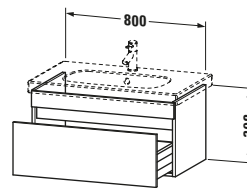

DuraStyle # DS638409191

Design by Matteo Thun & Antonio Rodriguez

Waschtischunterbau wandhängend

Basis Angaben	
Langbezeichnung	Duravit DuraStyle Waschtischunterbau wandhängend, Taupe Matt, Rechteckig, Anzahl Auszüge: 1 – DS638409191

Spezifikationen	
Anzahl Auszüge	1
Für Anzahl Waschtische	1
Montagegrad	Montiert

Waschplatz	
Position Becken	Mitte

Montage	
Montageart	Montage unter Waschtisch / Wandhängend / Wandmontage

Farbe	
Farbwert	Taupe
Glanzgrad	Matt

Front	
Farbwert Front	Taupe
Glanzgrad Front	Matt

Korpus	
Glanzgrad Korpus	Matt
Material Korpus	Hochverdichtete Dreischicht-Holzspanplatte
Oberfläche Korpus	Dekor

Griff	
Ausführung Griff	Grifflos

Features	
Inneneinteilung	Optional
Selbsteinzug mit Dämpfung	✓

Lieferumfang	
Montage	
Inkl. Befestigungsmaterial	✓
Technische Dokumentation	
Inkl. Montageanleitung	digital und gedruckt

Logistik	
Artikelgewicht	17 kg

Verkaufsverpackung	
Art Verkaufsverpackung	Karton
Menge / Verkaufsverpackung	1 Stk.
Ab Werk verpackt	✓
Breite Verkaufsverpackung inkl. Artikel	815 mm
Höhe Verkaufsverpackung inkl. Artikel	500 mm
Tiefe Verkaufsverpackung inkl. Artikel	500 mm
Gewicht Verkaufsverpackung inkl. Artikel	20 kg
Anzahl Packstücke	1

Vermaßung	
Breite / Länge	800 mm
Höhe	398 mm
Tiefe / Breite	453 mm
Min. Wandabstand	0 mm

Passende Produkte	
Passende Artikel	
	Waschtisch # 034285 D-Code
	Raumsparsiphon # 005076 Universal
	Inneneinteilung # UV9845 Universal
Notwendige Artikel	
	Raumsparsiphon # 005076 Universal
	Waschtisch # 034285 D-Code

Weitere Informationen finden Sie hier

<https://pro.duravit.de/p/DS638409191>