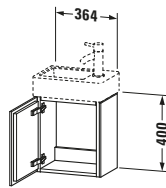

L-Cube # LC6293R7575

Design by Christian Werner

Waschtischunterbau wandhängend

Basis Angaben	
Langbezeichnung	Duravit L-Cube Waschtischunterbau wandhängend, Leinen Matt, Rechteckig, Anzahl Türen: 1 – LC6293R7575

Spezifikationen	
Tür	
Anzahl Türen	1
Türanschlag	Rechts
Für Anzahl Waschtische	1
Montagegrad	Montiert
Waschplatz	
Position Becken	Mitte
Montage	
Montageart	Montage unter Waschtisch / Wandhängend / Wandmontage
Farbe	
Farbwert	Leinen
Glanzgrad	Matt
Front	
Farbwert Front	Leinen
Glanzgrad Front	Matt
Korpus	
Glanzgrad Korpus	Matt
Material Korpus	Hochverdichtete Dreischicht-Holzspanplatte
Oberfläche Korpus	Dekor
Griff	
Ausführung Griff	Grifflos

Features	
Automatiktürscharnier mit Dämpfung	✓

Lieferumfang	
Montage	
Inkl. Befestigungsmaterial	✓
Technische Dokumentation	
Inkl. Montageanleitung	digital und gedruckt

Logistik	
Artikelgewicht	11 kg
Verkaufsverpackung	
Art Verkaufsverpackung	Karton
Menge / Verkaufsverpackung	1 Stk.
Ab Werk verpackt	✓
Breite Verkaufsverpackung inkl. Artikel	405 mm
Höhe Verkaufsverpackung inkl. Artikel	500 mm
Tiefe Verkaufsverpackung inkl. Artikel	445 mm
Gewicht Verkaufsverpackung inkl. Artikel	13 kg
Anzahl Packstücke	1

Vermaßung	
Breite / Länge	364 mm
Höhe	400 mm
Tiefe / Breite	241 mm
Min. Wandabstand	50 mm

Passende Produkte	
Passende Artikel	
	Raumsparsiphon # 005076 Universal
	Handwaschbecken # 072438 Vero Air
Notwendige Artikel	
	Handwaschbecken # 072438 Vero Air

Weitere Informationen finden Sie hier

<https://pro.duravit.de/p/LC6293R7575>