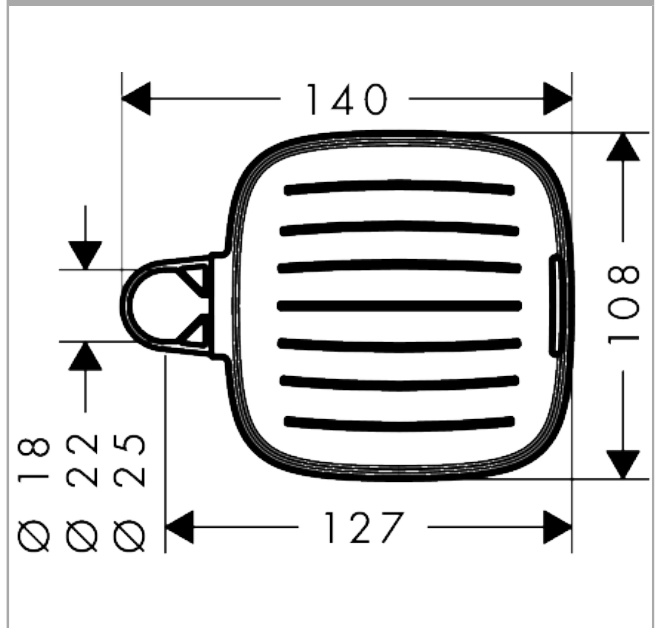

**Casetta**  
**Seifenschale E**  
 Oberfläche: **Chrom** Artikelnummer: **26519000**

**Beschreibung**

**Merkmale**

- mit Befestigungsmaterial
- höhenverstellbar
- Einsatzzweck Für Brausestangen Durchmesser 18/22/25mm

**Artikeldetails**

Preis exkl. MwSt. 24.10 CHF

**Produktabbildung**

**Maßzeichnung**

Casetta  
 Seifenschale E  
 Oberfläche: Chrom Artikelnummer: 26519000

Explosionszeichnung

Baujahr: >10/12

**Casetta**  
**Seifenschale E**  
 Oberfläche: **Chrom** Artikelnummer: **26519000**

**Ersatzteilliste**

Baujahr: >10/12

Pos.	Beschreibung	Artikelnummer	Preis	VE
1	Schelle zu Casetta, Ø 18 mm	96188000	5.40 CHF	1
2	Schelle zu Casetta, Ø 22 mm	96189000	5.40 CHF	1
3	Schellen zu Casetta, Ø 25 mm	96192000	8.65 CHF	1