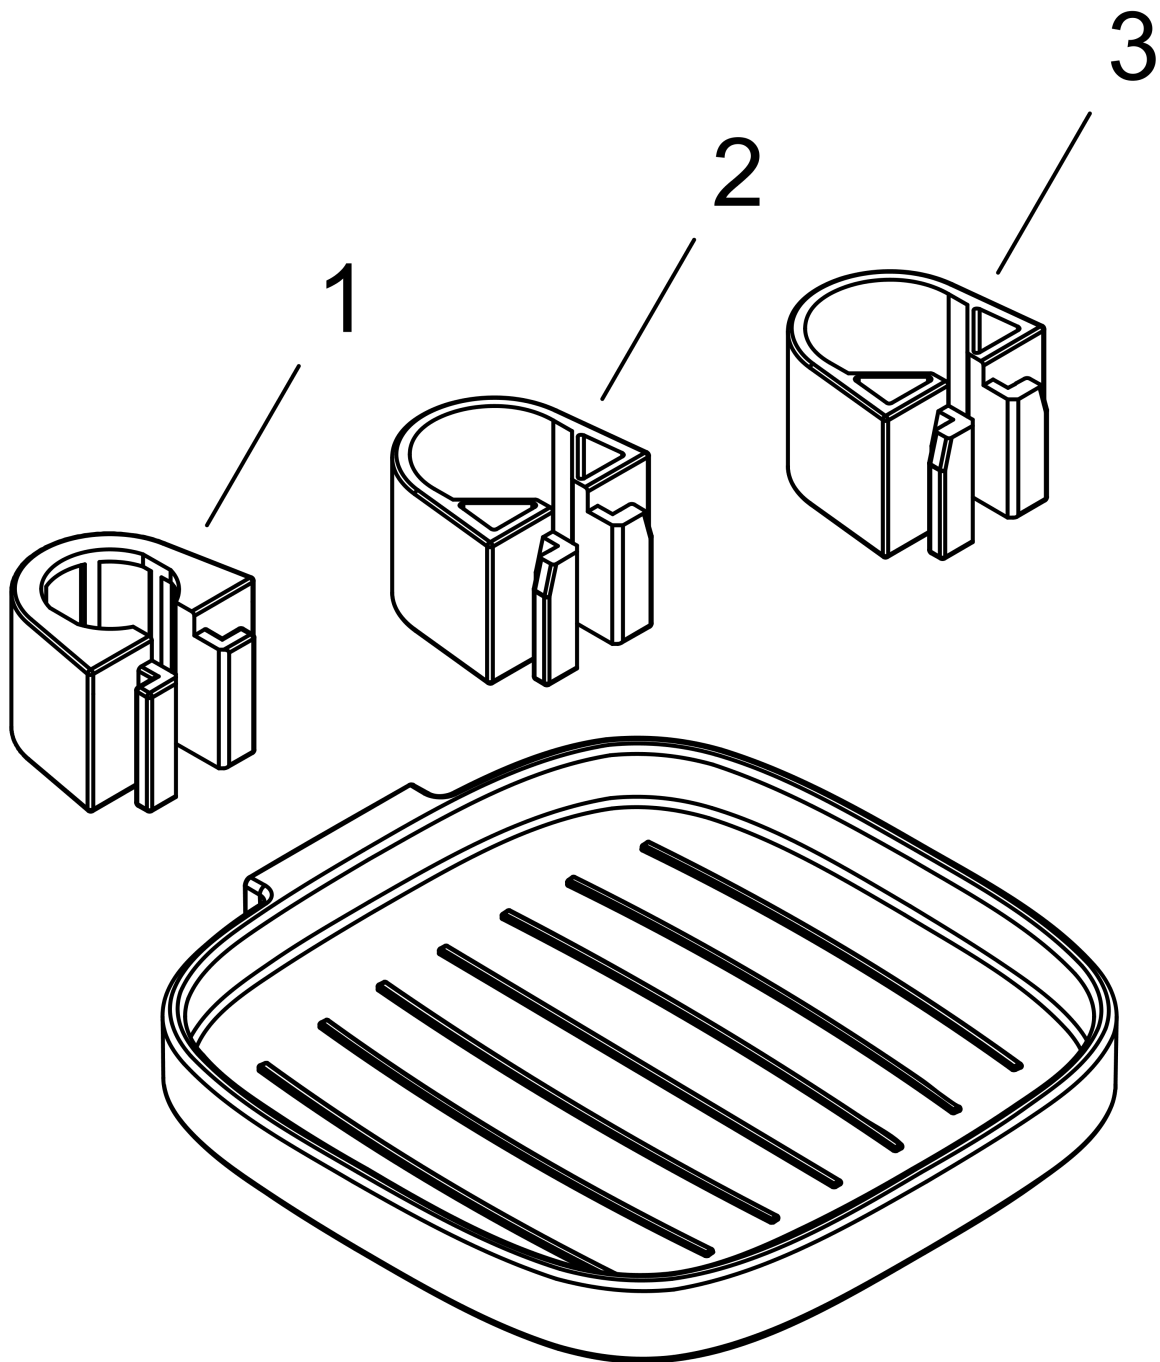

**Casetta**  
**Seifenschale E**  
 Oberfläche: **Chrom** Artikelnummer: **26519000**

**Beschreibung**

**Merkmale**

- mit Befestigungsmaterial
- höhenverstellbar
- Einsatzzweck Für Brausestangen Durchmesser 18/22/25mm

**Artikeldetails**

Preis exkl. MwSt. 24.10 CHF

**Produktabbildung**

**Maßzeichnung**

Casetta  
 Seifenschale E  
 Oberfläche: Chrom Artikelnummer: 26519000

Explosionszeichnung

Baujahr: >10/12

**Casetta**  
**Seifenschale E**  
 Oberfläche: **Chrom** Artikelnummer: **26519000**

**Ersatzteilliste**

Baujahr: >10/12

Pos.	Beschreibung	Artikelnummer	Preis	VE
1	Schelle zu Casetta, Ø 18 mm	96188000	5.40 CHF	1
2	Schelle zu Casetta, Ø 22 mm	96189000	5.40 CHF	1
3	Schellen zu Casetta, Ø 25 mm	96192000	8.65 CHF	1