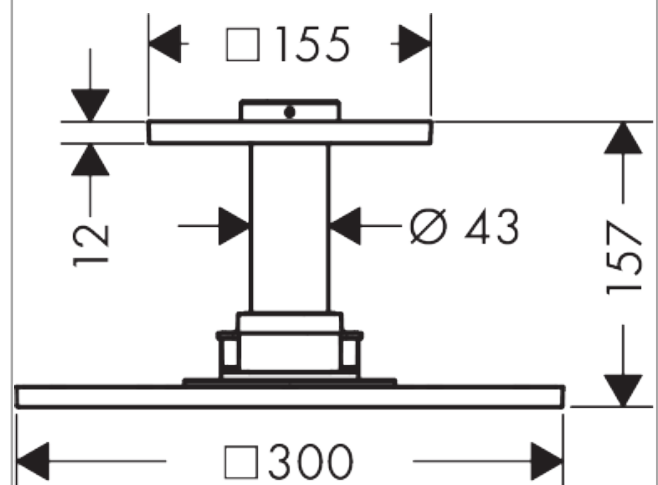

AXOR ShowerSolutions
Kopfbrause 300/300 2jet mit Deckenanschluss
 Oberfläche: **Brushed Brass** Artikelnummer: **35320950**

Beschreibung

Merkmale

- besteht aus: Kopfbrause, Deckenanschluss
- Brausekopfgrösse: 300 x 300 mm
- Strahlart: PowderRain, Intense PowderRain
- Durchflussmenge PowderRain (bei 3 bar): 18 l/min
- Durchflussmenge Intense PowderRain (bei 3 bar): 17 l/min
- Maximale Durchflussmenge bei 3 bar: 18 l/min
- Mindestfliessdruck: 1,7 bar
- Select Umstellung an der Armatur
- dynamische Strahldüsen fahren im Betrieb aus
- Material Strahlscheibe: Metall
- Metalldeckenanschluss
- Deckenanschlusslänge: 100 mm
- Kopfbrause zur Reinigung abnehmbar
- ServiceCard mit Sieb kann zur Reinigung ohne Werkzeug entnommen werden
- Montage: Deckenmontage
- Anschlussart: Grundkörper
- bgehängte Decke zwingend notwendig
- nicht enthalten: Grundkörper

Maßzeichnung

AXOR ShowerSolutions
Kopfbrause 300/300 2jet mit Deckenanschluss
 Oberfläche: **Brushed Brass** Artikelnummer: **35320950**

Durchflussdiagramm

Die Verbrauchswerte wurden praxisnah mit den dazugehörigen Armaturen (Thermostat/Mischer/Unterputzventil) gemessen.