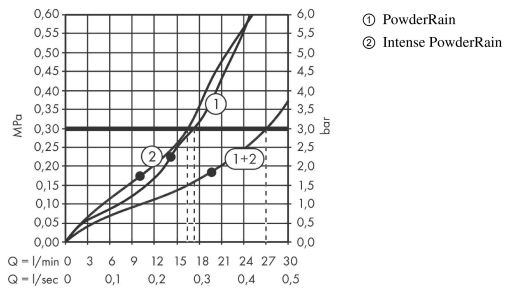

AXOR ShowerSolutions
Kopfbrause 300/300 2jet mit Deckenanschluss
 Oberfläche: **Brushed Brass** Artikelnummer: **35320950**

Beschreibung

Merkmale

- besteht aus: Kopfbrause, Deckenanschluss
- Brausekopfgrösse: 300 x 300 mm
- Strahlart: PowderRain, Intense PowderRain
- Durchflussmenge PowderRain (bei 3 bar): 18 l/min
- Durchflussmenge Intense PowderRain (bei 3 bar): 17 l/min
- Maximale Durchflussmenge bei 3 bar: 18 l/min
- Mindestfliessdruck: 1,7 bar
- Select Umstellung an der Armatur
- dynamische Strahldüsen fahren im Betrieb aus
- Material Strahlscheibe: Metall
- Metalldeckenanschluss
- Deckenanschlusslänge: 100 mm
- Kopfbrause zur Reinigung abnehmbar
- ServiceCard mit Sieb kann zur Reinigung ohne Werkzeug entnommen werden
- Montage: Deckenmontage
- Anschlussart: Grundkörper
- bgehängte Decke zwingend notwendig
- nicht enthalten: Grundkörper

Maßzeichnung

AXOR ShowerSolutions
Kopfbrause 300/300 2jet mit Deckenanschluss
 Oberfläche: **Brushed Brass** Artikelnummer: **35320950**

Durchflussdiagramm

Die Verbrauchswerte wurden praxisnah mit den dazugehörigen Armaturen (Thermostat/Mischer/Unterputzventil) gemessen.