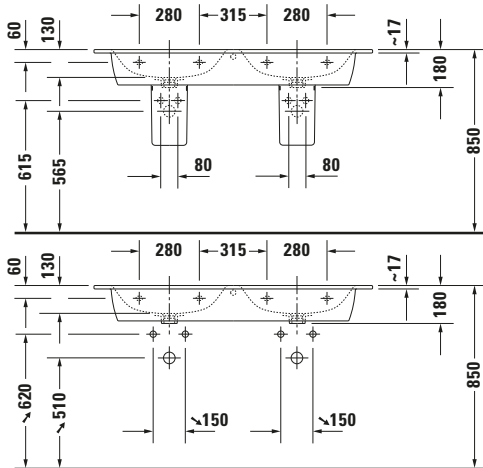

Doppelwaschtisch

Basis Angaben	
Langbezeichnung	Duravit ME by Starck Doppelwaschtisch 1300 mm Weiß Seidenmatt, Hahnlochbank, Anzahl Hahnlöcher pro Waschplatz: 1, Überlauf – 233613AC00

Features	
Waschplatz	
Hahnlochbank	✓
Waschtisch	
Von unten glasiert	✓

Beschreibungstexte	
Ausschreibungstext	Duravit ME by Starck Doppelwaschtisch 1300 mm, Designer: Philippe Starck, Sanitärkeramik, Wandhängend, Überlauf, Von unten glasiert, Ablagefläche: Hahnlochbank, Anzahl Becken: 2, Beckenform: Rechteckig, Position Becken: Links-Rechts, Position Hahnloch: Mitte, Weiß Seidenmatt, Geeignet für Möbel, Geeignet für Halbsäule, Geeignet für Standsäule, Hahnlochbank, CE-Kennzeichen-1: EN 14688, EAN Nr.: 4067116507492, Artikelgewicht: 37 kg, Beckenbreite: 525 mm, Beckentiefe: 290 mm, Abmessungen (Breite / Länge x Tiefe / Breite x Höhe): 1300 x 490 x 180 mm, Artikel Nr.: 233613AC00

Spezifikationen	
Farbe	
Farbwert	Weiß
Innenfarbe	Weiß
Aussenfarbe	Weiß
Glanzgrad	Seidenmatt
Glanzgrad Innen	Seidenmatt
Glanzgrad Außen	Seidenmatt
Überlauf	
Überlauf	✓
Waschplatz	
Anzahl Hahnlöcher pro Waschplatz	1
Material	
Material	Keramik

Logistik	
Artikelgewicht	37 kg

Passende Produkte	
Passende Artikel	
	Raumsparophon # 0050760000 Universal
	Push-open Ventil # 005052 Universal
	Halbsäule # 085840 ME by Starck
	Standsäule # 085839 ME by Starck