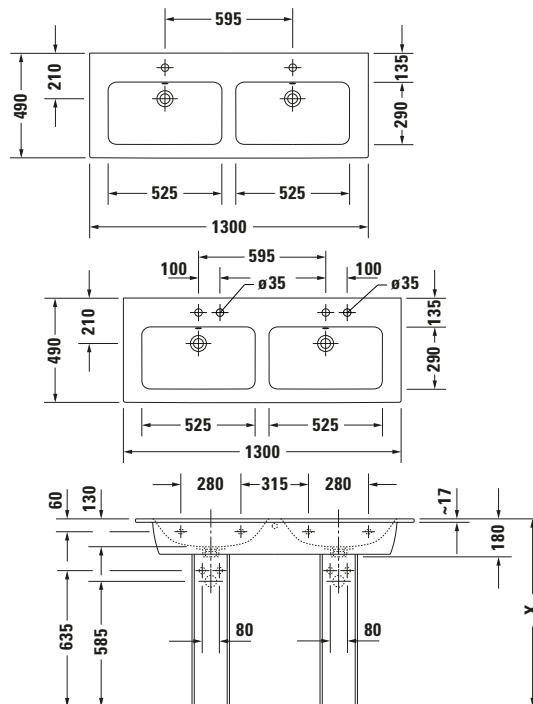

Doppelwaschtisch

Basis Angaben	
Langbezeichnung	Duravit ME by Starck Doppelwaschtisch 1300 mm Weiß Seidenmatt, Hahnlochbank, Anzahl Hahnlöcher pro Waschplatz: 1, Überlauf – 233613AC00

Features	
Waschplatz	
Hahnlochbank	✓
Waschtisch	
Von unten glasiert	✓

Beschreibungstexte	
Ausschreibungstext	Duravit ME by Starck Doppelwaschtisch 1300 mm, Designer: Philippe Starck, Sanitärkeramik, Wandhängend, Überlauf, Von unten glasiert, Ablagefläche: Hahnlochbank, Anzahl Becken: 2, Beckenform: Rechteckig, Position Becken: Links-Rechts, Position Hahnloch: Mitte, Weiß Seidenmatt, Geeignet für Möbel, Geeignet für Halbsäule, Geeignet für Standsäule, Hahnlochbank, CE-Kennzeichen-1: EN 14688, EAN Nr.: 4067116507492, Artikelgewicht: 37 kg, Beckenbreite: 525 mm, Beckentiefe: 290 mm, Abmessungen (Breite / Länge x Tiefe / Breite x Höhe): 1300 x 490 x 180 mm, Artikel Nr.: 233613AC00

Spezifikationen	
Farbe	
Farbwert	Weiß
Innenfarbe	Weiß
Aussenfarbe	Weiß
Glanzgrad	Seidenmatt
Glanzgrad Innen	Seidenmatt
Glanzgrad Außen	Seidenmatt
Überlauf	
Überlauf	✓
Waschplatz	
Anzahl Hahnlöcher pro Waschplatz	1
Material	
Material	Keramik