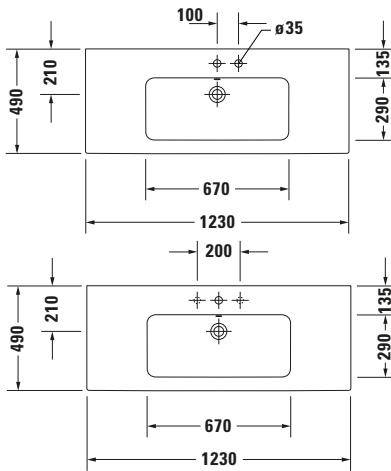

Waschtisch

Basis Angaben	
Langbezeichnung	Duravit ME by Starck Waschtisch 1230 mm Weiß Hochglanz, Hahnlochbank, Anzahl Hahnlöcher pro Waschplatz: 0, Überlauf – 23361200601

Spezifikationen	
Farbe	
Farbwert	Weiß
Innenfarbe	Weiß
Aussenfarbe	Weiß
Glanzgrad	Hochglanz
Glanzgrad Innen	Hochglanz
Glanzgrad Außen	Hochglanz
Überlauf	
Überlauf	✓
Material	
Material	Keramik

Features	
Oberflächenveredelung	
WonderGliss	✓
Waschplatz	
Hahnlochbank	✓

Logistik	
Artikelgewicht	29,2 kg

Passende Produkte	
Passende Artikel	
	Raumsparsiphon # 0050760000 Universal
	Standssäule # 085839 ME by Starck
	Halbsäule # 085840 ME by Starck
	Push-open Ventil # 005052 Universal

Beschreibungstexte	
Ausschreibungstext	Duravit ME by Starck Waschtisch Weiß Hochglanz 1230 mm, Designer: Philippe Starck, Sanitärkeramik, Wandhängend, Überlauf, Position Ablauf: Mitte, Ablagefläche: LinksRechts, Anzahl Becken: 1, Beckenform: Rechteckig, Position Becken: Mitte, Position Hahnloch: Ohne, Weiß Hochglanz, Geeignet für Möbel, Geeignet für Halbsäule, Geeignet für Standssäule, Hahnlochbank, CE-Kennzeichen-1: EN 14688, EAN Nr.: 4053424327815, Artikelgewicht: 29,2 kg, Beckenbreite: 670 mm, Beckentiefe: 290 mm, Abmessungen (Breite / Länge x Tiefe / Breite x Höhe): 1230 x 490 x 180 mm, WonderGliss, Artikel Nr.: 23361200601