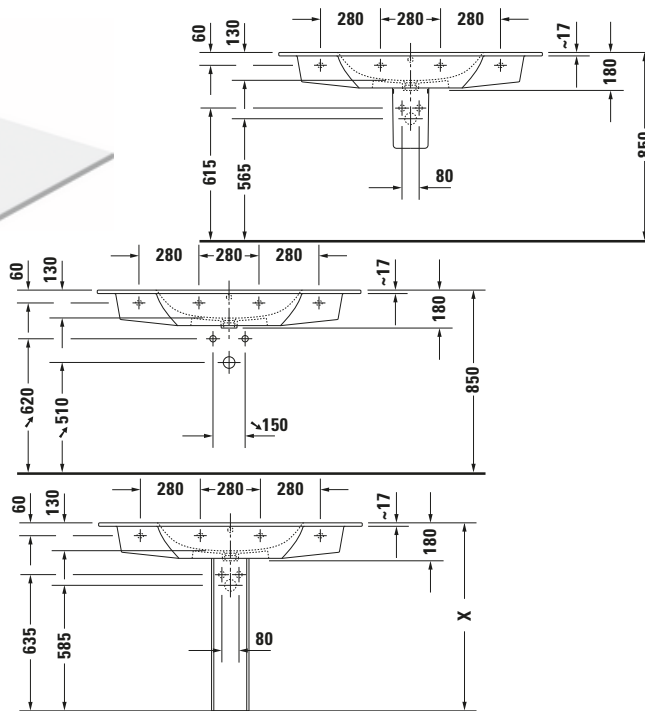

Waschtisch

Basis Angaben	
Langbezeichnung	Duravit ME by Starck Waschtisch 1230 mm Weiß Hochglanz, Hahnlochbank, Anzahl Hahnlöcher pro Waschplatz: 0, Überlauf – 23361200601

Spezifikationen	
Farbe	
Farbwert	Weiß
Innenfarbe	Weiß
Aussenfarbe	Weiß
Glanzgrad	Hochglanz
Glanzgrad Innen	Hochglanz
Glanzgrad Außen	Hochglanz
Überlauf	
Überlauf	✓
Material	
Material	Keramik

Features	
Oberflächenveredelung	
WonderGliss	✓
Waschplatz	
Hahnlochbank	✓

Logistik	
Artikelgewicht	29,2 kg

Passende Produkte	
Passende Artikel	
	Raumsparsiphon # 0050760000 Universal
	Standssäule # 085839 ME by Starck
	Halbsäule # 085840 ME by Starck
	Push-open Ventil # 005052 Universal

Beschreibungstexte	
Ausschreibungstext	Duravit ME by Starck Waschtisch Weiß Hochglanz 1230 mm, Designer: Philippe Starck, Sanitärkeramik, Wandhängend, Überlauf, Position Ablauf: Mitte, Ablagefläche: LinksRechts, Anzahl Becken: 1, Beckenform: Rechteckig, Position Becken: Mitte, Position Hahnloch: Ohne, Weiß Hochglanz, Geeignet für Möbel, Geeignet für Halbsäule, Geeignet für Standssäule, Hahnlochbank, CE-Kennzeichen-1: EN 14688, EAN Nr.: 4053424327815, Artikelgewicht: 29,2 kg, Beckenbreite: 670 mm, Beckentiefe: 290 mm, Abmessungen (Breite / Länge x Tiefe / Breite x Höhe): 1230 x 490 x 180 mm, WonderGliss, Artikel Nr.: 23361200601