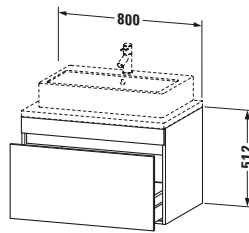

Konsolenwaschtischunterbau wandhängend

Basis Angaben	
Langbezeichnung	Duravit DuraStyle Konsolenwaschtischunterbau wandhängend, Graphit Matt, Rechteckig, Anzahl Auszüge: 1 – DS531204949

Spezifikationen	
Anzahl Auszüge	1
Für Anzahl Waschtische	1
Montagegrad	Montiert
Waschplatz	
Position Becken	Mitte
Montage	
Montageart	Konsolenmontage / Wandhängend / Wandmontage
Farbe	
Farbwert	Graphit
Glanzgrad	Matt
Front	
Farbwert Front	Graphit
Glanzgrad Front	Matt
Korpus	
Glanzgrad Korpus	Matt
Material Korpus	Hochverdichtete Dreischicht-Holzspanplatte
Oberfläche Korpus	Dekor
Griff	
Ausführung Griff	Grifflos

Features	
Inneneinteilung	Optional
Selbsteinzug mit Dämpfung	✓

Lieferumfang	
Montage	
Inkl. Befestigungsmaterial	✓
Technische Dokumentation	
Inkl. Montageanleitung	digital und gedruckt

Logistik	
Artikelgewicht	25 kg
Verkaufsverpackung	
Art Verkaufsverpackung	Karton
Menge / Verkaufsverpackung	1 Stk.
Ab Werk verpackt	✓
Breite Verkaufsverpackung inkl. Artikel	721 mm
Höhe Verkaufsverpackung inkl. Artikel	860 mm
Tiefe Verkaufsverpackung inkl. Artikel	625 mm
Gewicht Verkaufsverpackung inkl. Artikel	32 kg
Anzahl Packstücke	1

Vermaßung	
Breite / Länge	800 mm
Höhe	512 mm
Tiefe / Breite	548 mm
Min. Wandabstand	20 mm

Passende Produkte	
Passende Artikel	
	Raumsparsiphon # 005076 Universal
	Inneneinteilung # UV9846 Universal

Notwendige Artikel	
	Konsole # DS103C DuraStyle
	Konsole # DS107C DuraStyle
	Konsole # DS102C DuraStyle
	Konsole # DS106C DuraStyle