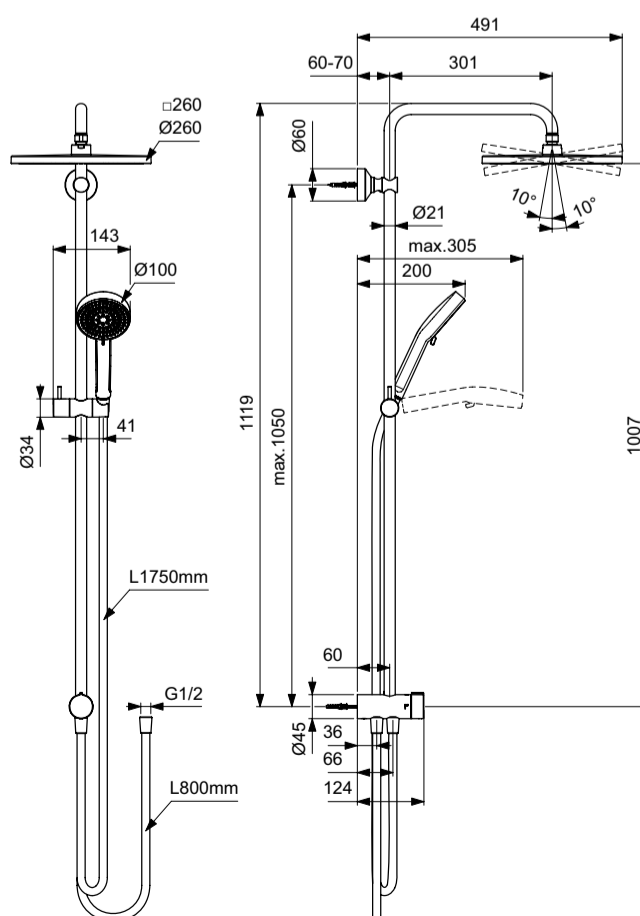

XX = AA, AD,

- 1 - B E223 XX
- 1a - B E220 XX
- 2 - A 861562 XX
- 3 - B E217 XX
- 4 - B E175 XX
- 5 - B 961890 XX
- 6 - B 961798 XX
- 6a - B 962009 XX
- 6b - B 962008 NU
- 6c - B 962010 NU
- 6d - B 962011 NU
- 7 - B 962015 XX

P bar	MAX. 10 0,5	5 	Q (3 bar)
T °C	MAX. 80	65 55 	l/min 8 12

Ideal Standard

CERATWIST T25

05.2025 / B565484

B E229 XX
B E230 XX

T MAX < 70°C

Ideal Standard International NV
Corporate Village – Gent Building
Da Vincilaan 2
1935 Zaventem
Belgium
<https://www.idealstandard.com>

max. 1050mm.

3

4

5

6

8

11

9