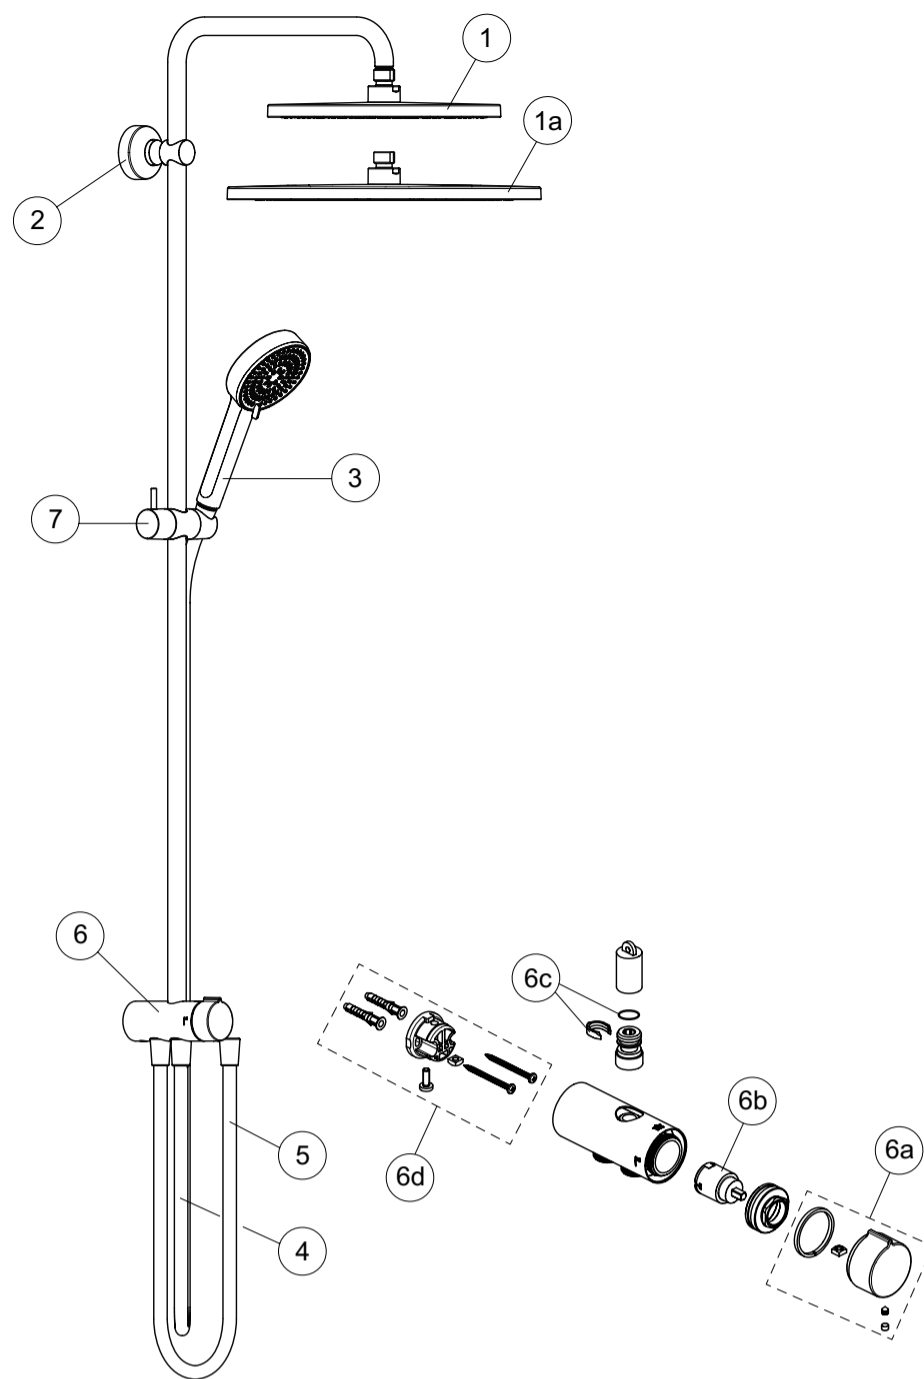

XX = AA, AD,

- 1 - B E223 XX
- 1a - B E220 XX
- 2 - A 861562 XX
- 3 - B E217 XX
- 4 - B E175 XX
- 5 - B 961890 XX
- 6 - B 961798 XX
- 6a - B 962009 XX
- 6b - B 962008 NU
- 6c - B 962010 NU
- 6d - B 962011 NU
- 7 - B 962015 XX

P bar	MAX. 10 0,5	5 	Q (3 bar)
T °C	MAX. 80	65 55 	l/min 8 12

Ideal Standard

CERATWIST T25

05.2025 / B565484

B E229 XX
B E230 XX

T MAX < 70°C

Ideal Standard International NV
Corporate Village – Gent Building
Da Vincilaan 2
1935 Zaventem
Belgium
<https://www.idealstandard.com>

max. 1050mm.

3

4

5

6

8

11

9