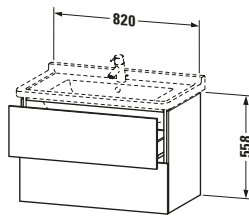

Waschtischunterbau wandhängend

Basis Angaben	
Langbezeichnung	Duravit L-Cube Waschtischunterbau wandhängend, Basalt Matt, Rechteckig, Anzahl Schubkästen: 2, Tip-on Technik – LC626504343

Lieferumfang	
Montage	
Inkl. Befestigungsmaterial	✓
Technische Dokumentation	
Inkl. Montageanleitung	digital und gedruckt

Logistik	
Artikelgewicht	33 kg
Verkaufsverpackung	
Art Verkaufsverpackung	Karton
Menge / Verkaufsverpackung	1 Stk.
Ab Werk verpackt	✓
Breite Verkaufsverpackung inkl. Artikel	630 mm
Höhe Verkaufsverpackung inkl. Artikel	860 mm
Tiefe Verkaufsverpackung inkl. Artikel	565 mm
Gewicht Verkaufsverpackung inkl. Artikel	36,9 kg
Anzahl Packstücke	1

Vermaßung	
Breite / Länge	820 mm
Höhe	558 mm
Tiefe / Breite	469 mm
Min. Wandabstand	0 mm

Weitere Informationen finden Sie hier

<https://pro.duravit.de/p/LC626504343>