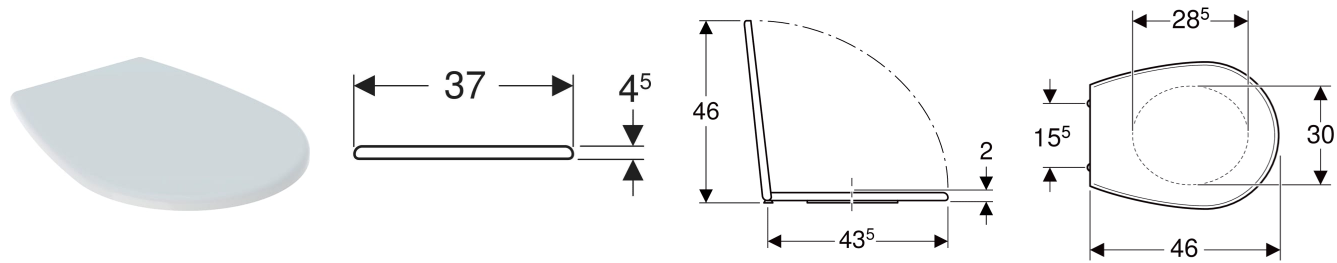

Geberit Renova WC-Sitz oval, Befestigung von unten

EIGENSCHAFTEN

- WC-Deckel überlappend

TECHNISCHE DATEN

Werkstoff: Duroplast
 Befestigungsabstand: 15.5 cm

ZUSÄTZLICH ZU BESTELLEN

- Geberit Renova Montageschlüssel für WC-Sitze, Befestigung von unten

Art.-Nr.	Farbe / Oberfläche	B cm	H cm	T cm	Absenkautomatik	Befestigung	Scharnierwerkstoff	VE1 St.
572165010	manhattan / glänzend	37	4.5	46	nein	von unten	Edelstahl	1