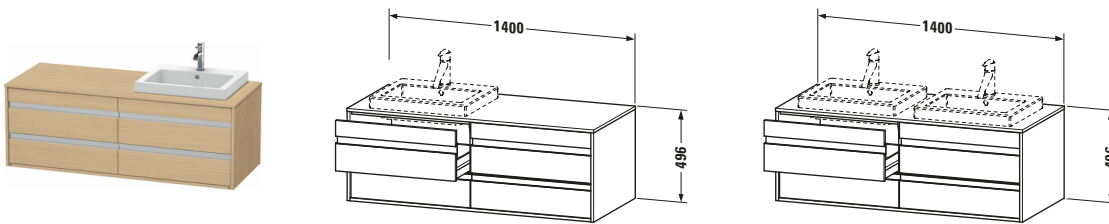

**Konsolenwaschtischunterbau wandhängend**

Basis Angaben	
Langbezeichnung	Duravit Ketho Konsolenwaschtischunterbau wandhängend, Eiche Natur Matt, Rechteckig, Anzahl Ausschnitte: 1, Anzahl Schubkästen: 4 – KT6757R3030

Features	
Selbsteinzug mit Dämpfung	✓
Siphonausschnitt	✓
Schürze	✓
Hahnlochbohrungen möglich	✓

Weitere Informationen finden Sie hier

<https://pro.duravit.de/p/KT6757R3030>

Spezifikationen	
Anzahl Ausschnitte	1
Anzahl Schubkästen	4
Für Anzahl Waschtische	1
Montagegrad	Montiert
Waschplatz	
Position Becken	Rechts
Montage	
Montageart	Wandhängend / Wandmontage
Farbe	
Farbwert	Eiche Natur
Glanzgrad	Matt
Front	
Farbwert Front	Eiche Natur
Glanzgrad Front	Matt
Korpus	
Glanzgrad Korpus	Matt
Material Korpus	Hochverdichtete Dreischicht-Holzspanplatte
Oberfläche Korpus	Dekor
Konsole	
Farbwert Konsole	Eiche Natur
Glanzgrad Konsole	Matt
Material Konsole	Hochverdichtete Dreischicht-Holzspanplatte
Oberfläche Konsole	Dekor
Griff	
Ausführung Griff	Griffleiste
Anzahl Griffe	4
Farbwert Griff	Silber

Lieferumfang	
Inkl. Konsolenplatte	✓
Montage	
Inkl. Befestigungsmaterial	✓
Technische Dokumentation	
Inkl. Montageanleitung	digital und gedruckt

Logistik	
Artikelgewicht	48,5 kg
Verkaufsverpackung	
Art Verkaufsverpackung	Karton
Menge / Verkaufsverpackung	1 Stk.
Ab Werk verpackt	✓
Breite Verkaufsverpackung inkl. Artikel	1400 mm
Höhe Verkaufsverpackung inkl. Artikel	550 mm
Tiefe Verkaufsverpackung inkl. Artikel	496 mm
Gewicht Verkaufsverpackung inkl. Artikel	48,5 kg
Anzahl Packstücke	1

Vermaßung	
Breite / Länge	1400 mm
Höhe	496 mm
Tiefe / Breite	550 mm
Min. Wandabstand	0 mm

Passende Produkte	
Passende Artikel	
	Raumsparsiphon # 005076 Universal