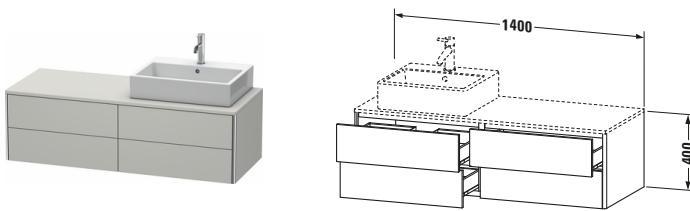

Konsolenwaschtischunterbau wandhängend

Basis Angaben	
Langbezeichnung	Duravit XSquare Konsolenwaschtischunterbau wandhängend, Betongrau Matt, Rechteckig, Anzahl Ausschnitte: 1, Anzahl Schubkästen: 4, Tip-on Technik – XS4913R0707

Spezifikationen	
Anzahl Ausschnitte	1
Anzahl Schubkästen	4
Für Anzahl Waschtische	1
Montagegrad	Montiert

Waschplatz	
Position Becken	Rechts

Montage	
Montageart	Wandhängend / Wandmontage

Farbe	
Farbwert	Betongrau
Glanzgrad	Matt

Front	
Farbwert Front	Betongrau
Glanzgrad Front	Matt

Korpus	
Glanzgrad Korpus	Matt
Material Korpus	Hochverdichtete Dreischicht-Holzspanplatte
Oberfläche Korpus	Dekor

Griff	
Ausführung Griff	Grifflos

Profil	
Farbe Profil	Chrom
Glanzgrad Profil	Hochglanz
Material Profil	Aluminium

Vermaßung	
Breite / Länge	1400 mm
Höhe	400 mm
Tiefe / Breite	548 mm
Min. Wandabstand	0 mm

Passende Produkte

Passende Artikel	
	Raumsparsiphon # 005076 Universal
	Einrichtungssystem Set # UV0502 Universal
	Einrichtungssystem Set # UV0511 Universal
	Konsole # XS060G XSquare
	Konsole # XS061G XSquare