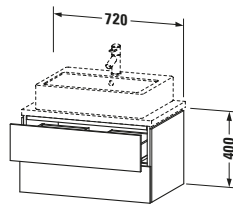

Konsolenwaschtischunterbau wandhängend

Basis Angaben	
Langbezeichnung	Duravit L-Cube Konsolenwaschtischunterbau wandhängend, Taupe Matt, Rechteckig, Anzahl Schubkästen: 2, Tip-on Technik – LC580609191

Features	
Tip-on Technik	✓
Einrichtungssystem	Optional
Selbsteinzug mit Dämpfung	✓
Siphonausschnitt	✓
Schürze	✓

Passende Produkte	
Passende Artikel	
	Raumsparsiphon # 005076 Universal
	Einrichtungssystem Set # UV0501 Universal

Spezifikationen	
Anzahl Schubkästen	2
Für Anzahl Waschtische	1
Compact	✓
Montagegrad	Montiert

Lieferumfang	
Montage	
Inkl. Befestigungsmaterial	✓
Technische Dokumentation	
Inkl. Montageanleitung	digital und gedruckt

Notwendige Artikel	
	Konsolle # LC101C L-Cube
	Konsolle # LC105C L-Cube
	Konsolle # LC100C L-Cube
	Konsolle # LC104C L-Cube

Waschplatz	
Position Becken	Mitte

Montage	
Montageart	Konsolenmontage / Wandhängend / Wandmontage

Logistik	
Artikelgewicht	28,2 kg

Farbe	
Farbwert	Taupe
Glanzgrad	Matt

Verkaufsverpackung	
Art Verkaufsverpackung	Karton
Menge / Verkaufsverpackung	1 Stk.
Ab Werk verpackt	✓
Breite Verkaufsverpackung inkl. Artikel	540 mm
Höhe Verkaufsverpackung inkl. Artikel	860 mm
Tiefe Verkaufsverpackung inkl. Artikel	510 mm
Gewicht Verkaufsverpackung inkl. Artikel	32 kg
Anzahl Packstücke	1

Front	
Farbwert Front	Taupe
Glanzgrad Front	Matt

Korpus	
Glanzgrad Korpus	Matt
Material Korpus	Hochverdichtete Dreischicht-Holzspanplatte
Oberfläche Korpus	Dekor

Vermaßung	
Breite / Länge	720 mm
Höhe	400 mm
Tiefe / Breite	477 mm
Min. Wandabstand	20 mm

Griff	
Ausführung Griff	Grifflos

Weitere Informationen finden Sie hier

<https://pro.duravit.de/p/LC580609191>