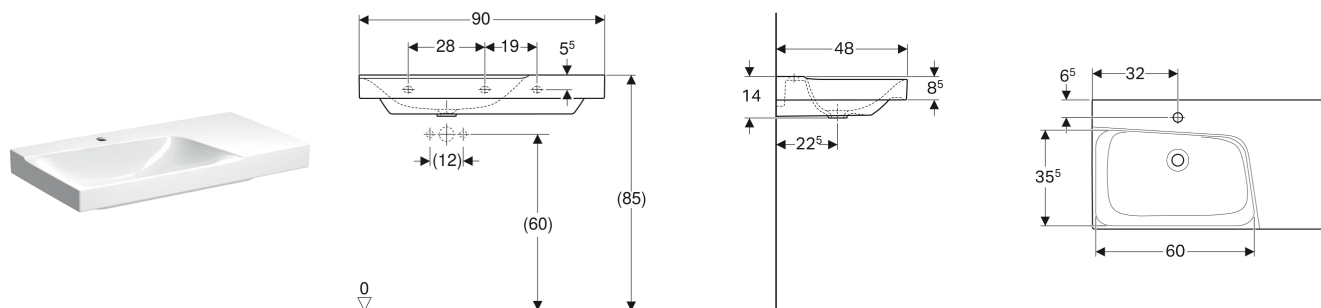

# Geberit Xeno<sup>2</sup> Waschtisch mit Ablagefläche

## EIGENSCHAFTEN

- Unterbaufähig
- Asymmetrisch
- Mit Ablagefläche

Art.-Nr.	Farbe / Oberfläche	Hahnloch	Überlauf	B cm	H cm	T cm	Ablagefläche	VE1 St.	VE2 St.
500.535.01.1	weiß / KeraTect	mittig	ohne	90	14	48	links	1	8