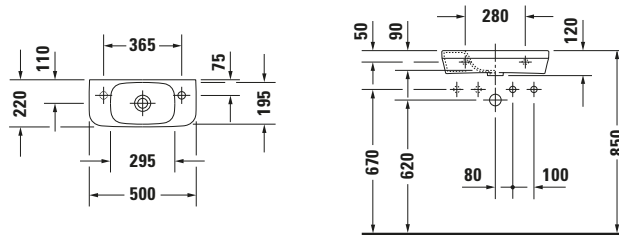

**Handwaschbecken**

Basis Angaben	
Langbezeichnung	Duravit DuraStyle Handwaschbecken 500 mm Weiß Hochglanz, Hahnlochbank, Anzahl Hahnlöcher pro Waschplatz: 1 – 0713500008

Beschreibungstexte	
Ausschreibungstext	Duravit DuraStyle Handwaschbecken Weiß Hochglanz 500 mm, Designer: Matteo Thun & Antonio Rodriguez, Sanitärkeramik, Wandhängend, Ohne Überlauf, Position Ablauf: Mitte, Von unten glasiert, Anzahl Becken: 1, Beckenform: Rechteckig, Position Becken: Mitte, Position Hahnloch: Rechts, Weiß Hochglanz, Hahnlochbank, CE-Kennzeichen-1: EN 14688, EAN Nr.: 4021534875724, Artikelgewicht: 7,5 kg, Beckenbreite: 295 mm, Beckentiefe: 195 mm, Abmessungen (Breite / Länge x Tiefe / Breite x Höhe): 500 x 220 x 120 mm, Artikel Nr.: 0713500008

Spezifikationen	
<b>Farbe</b>	
Farbwert	Weiß
Innenfarbe	Weiß
Aussenfarbe	Weiß
Glanzgrad	Hochglanz
Glanzgrad Innen	Hochglanz
Glanzgrad Außen	Hochglanz
<b>Waschplatz</b>	
Anzahl Hahnlöcher pro Waschplatz	1
<b>Material</b>	
Material	Keramik

Features	
<b>Waschplatz</b>	
Hahnlochbank	✓
<b>Waschtisch</b>	
Von unten glasiert	✓

Logistik	
Artikelgewicht	7,5 kg

Weitere Informationen finden Sie hier
<a href="https://pro.duravit.de/p/0713500008">https://pro.duravit.de/p/0713500008</a>