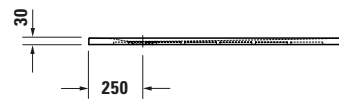

**Duschwanne**

Basis Angaben	
Langbezeichnung	Duravit Sustano Duschwanne 1200x1000 mm Dunkelgrau Matt, Bodenbündig, Halbeinbau, Aufgesetzt, Material: Verbundwerkstoff, DuroCast Nature, Rechteckig – 720278650000000

Logistik	
Artikelgewicht	19,5 kg

Weitere Informationen finden Sie hier

<https://pro.duravit.de/p/720278650000000>

Spezifikationen	
Form	Rechteckig
Rutschfestigkeitsklasse	A
<b>Farbe</b>	
Farbwert	Dunkelgrau
Glanzgrad	Matt
<b>Material</b>	
Material	Verbundwerkstoff
Materialart	DuroCast Nature
<b>Montage</b>	
Einbauart	Bodenbündig / Halbeinbau / Aufgesetzt
<b>Ablauf</b>	
Position Ablauf	Seitlich

Vermaßung	
Breite / Länge	1200 mm
Tiefe / Breite	1000 mm
Min. Höhe mit Füßen	0 mm
Max. Höhe mit Füßen	0 mm
Höhe mit Wannenträger	0 mm
Gefälle zum Ablauf	1°
Durchmesser Ablaufloch	90 mm

Beschreibungstexte	
Ausschreibungstext	Duravit Sustano Duschwanne Dunkelgrau Matt, Form: Rechteckig, Verbundwerkstoff, DuroCast Nature, Einbauart: Bodenbündig, Halbeinbau, Aufgesetzt, Position Ablauf: Seitlich, Rutschfestigkeitsklasse: A, CE-Kennzeichen-1: EN 14527, EAN Nr.: 4063382919953, Artikelgewicht: 19,5 kg, Abmessungen (Breite / Länge x Tiefe / Breite x Höhe): 1200 x 1000 x 30 mm, Artikel Nr.: 720278650000000, Passende Artikel: Duschwannenablauf, Abdicht-Set, Wandprofil; Artikel Nr.: 792803000000000, 790126000000000; Modell Nr.: 791290, 791291, 792803, 790126, 791292