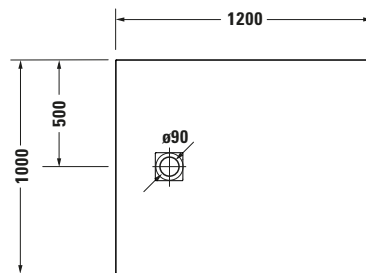

**Duschwanne**

Basis Angaben	
Langbezeichnung	Duravit Sustano Duschwanne 1200x1000 mm Dunkelgrau Matt, Bodenbündig, Halbeinbau, Aufgesetzt, Material: Verbundwerkstoff, DuroCast Nature, Rechteckig – 720278650000000

Logistik	
Artikelgewicht	19,5 kg

Weitere Informationen finden Sie hier

<https://pro.duravit.de/p/720278650000000>

Spezifikationen	
Form	Rechteckig
Rutschfestigkeitsklasse	A
<b>Farbe</b>	
Farbwert	Dunkelgrau
Glanzgrad	Matt
<b>Material</b>	
Material	Verbundwerkstoff
Materialart	DuroCast Nature
<b>Montage</b>	
Einbauart	Bodenbündig / Halbeinbau / Aufgesetzt
<b>Ablauf</b>	
Position Ablauf	Seitlich

Vermaßung	
Breite / Länge	1200 mm
Tiefe / Breite	1000 mm
Min. Höhe mit Füßen	0 mm
Max. Höhe mit Füßen	0 mm
Höhe mit Wannenträger	0 mm
Gefälle zum Ablauf	1°
Durchmesser Ablaufloch	90 mm

Beschreibungstexte	
Ausschreibungstext	Duravit Sustano Duschwanne Dunkelgrau Matt, Form: Rechteckig, Verbundwerkstoff, DuroCast Nature, Einbauart: Bodenbündig, Halbeinbau, Aufgesetzt, Position Ablauf: Seitlich, Rutschfestigkeitsklasse: A, CE-Kennzeichen-1: EN 14527, EAN Nr.: 4063382919953, Artikelgewicht: 19,5 kg, Abmessungen (Breite / Länge x Tiefe / Breite x Höhe): 1200 x 1000 x 30 mm, Artikel Nr.: 720278650000000, Passende Artikel: Duschwannenablauf, Abdicht-Set, Wandprofil; Artikel Nr.: 792803000000000, 790126000000000; Modell Nr.: 791290, 791291, 792803, 790126, 791292