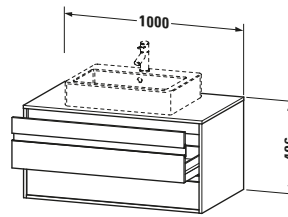

**Konsolenwaschtischunterbau wandhängend**

Basis Angaben	
Langbezeichnung	Duravit Ketho Konsolenwaschtischunterbau wandhängend, Leinen Matt, Rechteckig, Anzahl Ausschnitte: 1, Anzahl Schubkästen: 2 – KT665507575

Features	
Selbsteinzug mit Dämpfung	✓
Siphonausschnitt	✓
Schürze	✓
Hahnlochbohrungen möglich	✓

Weitere Informationen finden Sie hier

<https://pro.duravit.de/p/KT665507575>

Spezifikationen	
Anzahl Ausschnitte	1
Anzahl Schubkästen	2
Für Anzahl Waschtische	1
Montagegrad	Montiert
Waschplatz	
Position Becken	Mitte
Montage	
Montageart	Wandhängend / Wandmontage
Farbe	
Farbwert	Leinen
Glanzgrad	Matt
Front	
Farbwert Front	Leinen
Glanzgrad Front	Matt
Korpus	
Glanzgrad Korpus	Matt
Material Korpus	Hochverdichtete Dreischicht-Holzspanplatte
Oberfläche Korpus	Dekor
Konsole	
Farbwert Konsole	Leinen
Glanzgrad Konsole	Matt
Material Konsole	Hochverdichtete Dreischicht-Holzspanplatte
Oberfläche Konsole	Dekor
Griff	
Ausführung Griff	Griffleiste
Anzahl Griffe	2
Farbwert Griff	Silber

Lieferumfang	
Inkl. Konsolenplatte	✓
Montage	
Inkl. Befestigungsmaterial	✓
Technische Dokumentation	
Inkl. Montageanleitung	digital und gedruckt

Logistik	
Artikelgewicht	35,5 kg
Verkaufsverpackung	
Art Verkaufsverpackung	Karton
Menge / Verkaufsverpackung	1 Stk.
Ab Werk verpackt	✓
Breite Verkaufsverpackung inkl. Artikel	610 mm
Höhe Verkaufsverpackung inkl. Artikel	1070 mm
Tiefe Verkaufsverpackung inkl. Artikel	545 mm
Gewicht Verkaufsverpackung inkl. Artikel	40 kg
Anzahl Packstücke	1

Vermaßung	
Breite / Länge	1000 mm
Höhe	496 mm
Tiefe / Breite	550 mm
Min. Wandabstand	0 mm

Passende Produkte	
Passende Artikel	
	Raumsparsiphon # 005076 Universal