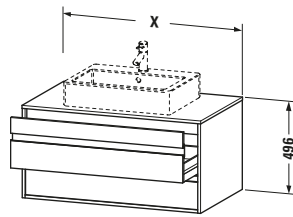

Konsolenwaschtischunterbau wandhängend

Basis Angaben	
Langbezeichnung	Duravit Ketho Konsolenwaschtischunterbau wandhängend, Leinen Matt, Rechteckig, Anzahl Ausschnitte: 1, Anzahl Schubkästen: 2 – KT665507575

Features	
Selbsteinzug mit Dämpfung	✓
Siphonausschnitt	✓
Schürze	✓
Hahnlochbohrungen möglich	✓

Weitere Informationen finden Sie hier

<https://pro.duravit.de/p/KT665507575>

Spezifikationen	
Anzahl Ausschnitte	1
Anzahl Schubkästen	2
Für Anzahl Waschtische	1
Montagegrad	Montiert
Waschplatz	
Position Becken	Mitte
Montage	
Montageart	Wandhängend / Wandmontage
Farbe	
Farbwert	Leinen
Glanzgrad	Matt
Front	
Farbwert Front	Leinen
Glanzgrad Front	Matt
Korpus	
Glanzgrad Korpus	Matt
Material Korpus	Hochverdichtete Dreischicht-Holzspanplatte
Oberfläche Korpus	Dekor
Konsole	
Farbwert Konsole	Leinen
Glanzgrad Konsole	Matt
Material Konsole	Hochverdichtete Dreischicht-Holzspanplatte
Oberfläche Konsole	Dekor
Griff	
Ausführung Griff	Griffleiste
Anzahl Griffe	2
Farbwert Griff	Silber

Lieferumfang	
Inkl. Konsolenplatte	✓
Montage	
Inkl. Befestigungsmaterial	✓
Technische Dokumentation	
Inkl. Montageanleitung	digital und gedruckt

Logistik	
Artikelgewicht	35,5 kg
Verkaufsverpackung	
Art Verkaufsverpackung	Karton
Menge / Verkaufsverpackung	1 Stk.
Ab Werk verpackt	✓
Breite Verkaufsverpackung inkl. Artikel	610 mm
Höhe Verkaufsverpackung inkl. Artikel	1070 mm
Tiefe Verkaufsverpackung inkl. Artikel	545 mm
Gewicht Verkaufsverpackung inkl. Artikel	40 kg
Anzahl Packstücke	1

Vermaßung	
Breite / Länge	1000 mm
Höhe	496 mm
Tiefe / Breite	550 mm
Min. Wandabstand	0 mm

Passende Produkte	
Passende Artikel	
	Raumsparsiphon # 005076 Universal