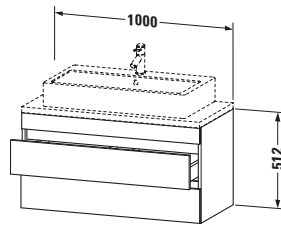

Konsolenwaschtischunterbau wandhängend

Basis Angaben	
Langbezeichnung	Duravit DuraStyle Konsolenwaschtischunterbau wandhängend, Eiche Schwarz Matt, Rechteckig, Anzahl Schubkästen: 2 – DS530901616

Lieferumfang	
Montage	
Inkl. Befestigungsmaterial	✓
Technische Dokumentation	
Inkl. Montageanleitung	digital und gedruckt

Passende Produkte	
Passende Artikel	
	Raumsparsiphon # 005076 Universal
	Inneneinteilung # UV9846 Universal

Spezifikationen	
Anzahl Schubkästen	2
Für Anzahl Waschtische	1
Compact	✓
Montagegrad	Montiert

Logistik	
Artikelgewicht	24,3 kg
Verkaufsverpackung	
Art Verkaufsverpackung	Karton
Menge / Verkaufsverpackung	1 Stk.
Ab Werk verpackt	✓
Breite Verkaufsverpackung inkl. Artikel	615 mm
Höhe Verkaufsverpackung inkl. Artikel	1060 mm
Tiefe Verkaufsverpackung inkl. Artikel	550 mm
Gewicht Verkaufsverpackung inkl. Artikel	28,1 kg
Anzahl Packstücke	1

Notwendige Artikel	
	Konsole # DS101C DuraStyle
	Konsole # DS105C DuraStyle
	Konsole # DS100C DuraStyle
	Konsole # DS104C DuraStyle

Waschplatz	
Position Becken	Mitte

Montage	
Montageart	Konsolenmontage / Wandhängend / Wandmontage

Farbe	
Farbwert	Eiche Schwarz
Glanzgrad	Matt

Front	
Farbwert Front	Eiche Schwarz
Glanzgrad Front	Matt

Korpus	
Glanzgrad Korpus	Matt
Material Korpus	Hochverdichtete Dreischicht-Holzspanplatte
Oberfläche Korpus	Dekor
Griff	
Ausführung Griff	Grifflos

Vermaßung	
Breite / Länge	1000 mm
Höhe	512 mm
Tiefe / Breite	478 mm
Min. Wandabstand	20 mm