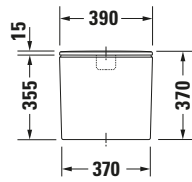

Spülkasten

Basis Angaben	
Langbezeichnung	Duravit DuraStyle Spülkasten, 170 mm, Weiß Hochglanz, Inkl. Innengarnitur, 6/3 l, Dual Flush, WonderGliss – 09351000051

Spezifikationen	
Material	
Material	Keramik
Farbe	
Farbwert	Weiß
Glanzgrad	Hochglanz
Spülung	
Unified Water Label (UWL) Klasse	2
Große Spülwassermenge	6 l
Bedienung	
Spülbedienung	Druckknopf
Position Spülbedienung	Oben
Wasseranschluss	
Anschlussmaß Wasseranschluss	3/8"
Position Wasseranschluss	Unten links
Relevante Zertifikate	
Unified Water Label (UWL) Klasse	2

Features	
Oberflächenveredelung	
WonderGliss	✓

Logistik	
Artikelgewicht	13,6 kg

Passende Produkte	
Passende Artikel	
	Drücker # 007461 Universal
	Stand WC für Kombination # 215509 DuraStyle
	Stand WC für Kombination # 215609 DuraStyle
	Stand WC Kombination für Dusch-WC Sitz # 215659 DuraStyle
	Nachrüstgarnitur # 0076290000 Universal

Beschreibungstexte	
Ausschreibungstext	Duravit DuraStyle Spülkasten Weiß 170 mm, Designer: Matteo Thun & Antonio Rodriguez, Sanitärkeramik, Spülart: Dual Flush, Position Wasseranschluss: Unten links 3/8", Anschlussmaß Wasseranschluss: 3/8", Anschlussart Wasseranschluss: Aussengewinde, Bedienungsart: Drücker, Große Spülwassermenge: 6 l, Kleine Spülwassermenge: 3 l, Spülkastenvolumen: 16,13 l, Inkl. Innengarnitur, Unified Water Label (UWL) Klasse: 2, CE-Kennzeichen-1: EN 997, EAN Nr.: 4021534854767, Artikelgewicht: 13,6 kg, Abmessungen (Breite / Länge x Tiefe / Breite x Höhe): 390 x 170 x 370 mm, WonderGliss, Artikel Nr.: 09351000051