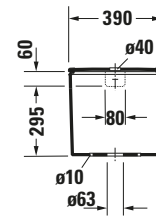

Spülkasten

Basis Angaben	
Langbezeichnung	Duravit DuraStyle Spülkasten, 170 mm, Weiß Hochglanz, Inkl. Innengarnitur, 6/3 l, Dual Flush, WonderGliss – 09351000051

Spezifikationen	
Material	
Material	Keramik
Farbe	
Farbwert	Weiß
Glanzgrad	Hochglanz
Spülung	
Unified Water Label (UWL) Klasse	2
Große Spülwassermenge	6 l
Bedienung	
Spülbedienung	Druckknopf
Position Spülbedienung	Oben
Wasseranschluss	
Anschlussmaß Wasseranschluss	3/8"
Position Wasseranschluss	Unten links
Relevante Zertifikate	
Unified Water Label (UWL) Klasse	2

Features	
Oberflächenveredelung	
WonderGliss	✓

Logistik	
Artikelgewicht	13,6 kg

Passende Produkte	
Passende Artikel	
	Drücker # 007461 Universal
	Stand WC für Kombination # 215509 DuraStyle
	Stand WC für Kombination # 215609 DuraStyle
	Stand WC Kombination für Dusch-WC Sitz # 215659 DuraStyle
	Nachrüstgarnitur # 0076290000 Universal

Beschreibungstexte	
Ausschreibungstext	Duravit DuraStyle Spülkasten Weiß 170 mm, Designer: Matteo Thun & Antonio Rodriguez, Sanitärkeramik, Spülart: Dual Flush, Position Wasseranschluss: Unten links 3/8", Anschlussmaß Wasseranschluss: 3/8", Anschlussart Wasseranschluss: Aussengewinde, Bedienungsart: Drücker, Große Spülwassermenge: 6 l, Kleine Spülwassermenge: 3 l, Spülkastenvolumen: 16,13 l, Inkl. Innengarnitur, Unified Water Label (UWL) Klasse: 2, CE-Kennzeichen-1: EN 997, EAN Nr.: 4021534854767, Artikelgewicht: 13,6 kg, Abmessungen (Breite / Länge x Tiefe / Breite x Höhe): 390 x 170 x 370 mm, WonderGliss, Artikel Nr.: 09351000051