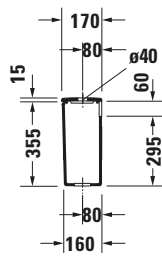

Spülkasten

Basis Angaben	
Langbezeichnung	Duravit DuraStyle Spülkasten, 170 mm, Weiß Hochglanz, Inkl. Innengarnitur, 6/3 l, Dual Flush, WonderGliss – 09351000051

Spezifikationen	
Material	
Material	Keramik
Farbe	
Farbwert	Weiß
Glanzgrad	Hochglanz
Spülung	
Unified Water Label (UWL) Klasse	2
Große Spülwassermenge	6 l
Bedienung	
Spülbedienung	Druckknopf
Position Spülbedienung	Oben
Wasseranschluss	
Anschlussmaß Wasseranschluss	3/8"
Position Wasseranschluss	Unten links
Relevante Zertifikate	
Unified Water Label (UWL) Klasse	2

Features	
Oberflächenveredelung	
WonderGliss	✓

Logistik	
Artikelgewicht	13,6 kg

Passende Produkte	
Passende Artikel	
	Drücker # 007461 Universal
	Stand WC für Kombination # 215509 DuraStyle
	Stand WC für Kombination # 215609 DuraStyle
	Stand WC Kombination für Dusch-WC Sitz # 215659 DuraStyle
	Nachrüstgarnitur # 0076290000 Universal

Beschreibungstexte	
Ausschreibungstext	Duravit DuraStyle Spülkasten Weiß 170 mm, Designer: Matteo Thun & Antonio Rodriguez, Sanitärkeramik, Spülart: Dual Flush, Position Wasseranschluss: Unten links 3/8", Anschlussmaß Wasseranschluss: 3/8", Anschlussart Wasseranschluss: Aussengewinde, Bedienungsart: Drücker, Große Spülwassermenge: 6 l, Kleine Spülwassermenge: 3 l, Spülkastenvolumen: 16,13 l, Inkl. Innengarnitur, Unified Water Label (UWL) Klasse: 2, CE-Kennzeichen-1: EN 997, EAN Nr.: 4021534854767, Artikelgewicht: 13,6 kg, Abmessungen (Breite / Länge x Tiefe / Breite x Höhe): 390 x 170 x 370 mm, WonderGliss, Artikel Nr.: 09351000051