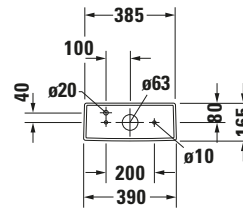

Spülkasten

Basis Angaben	
Langbezeichnung	Duravit DuraStyle Spülkasten, 170 mm, Weiß Hochglanz, Inkl. Innengarnitur, 6/3 l, Dual Flush, WonderGliss – 09351000051

Spezifikationen	
Material	
Material	Keramik
Farbe	
Farbwert	Weiß
Glanzgrad	Hochglanz
Spülung	
Unified Water Label (UWL) Klasse	2
Große Spülwassermenge	6 l
Bedienung	
Spülbedienung	Druckknopf
Position Spülbedienung	Oben
Wasseranschluss	
Anschlussmaß Wasseranschluss	3/8"
Position Wasseranschluss	Unten links
Relevante Zertifikate	
Unified Water Label (UWL) Klasse	2

Features	
Oberflächenveredelung	
WonderGliss	✓

Logistik	
Artikelgewicht	13,6 kg

Passende Produkte	
Passende Artikel	
	Drücker # 007461 Universal
	Stand WC für Kombination # 215509 DuraStyle
	Stand WC für Kombination # 215609 DuraStyle
	Stand WC Kombination für Dusch-WC Sitz # 215659 DuraStyle
	Nachrüstgarnitur # 0076290000 Universal

Beschreibungstexte	
Ausschreibungstext	Duravit DuraStyle Spülkasten Weiß 170 mm, Designer: Matteo Thun & Antonio Rodriguez, Sanitärkeramik, Spülart: Dual Flush, Position Wasseranschluss: Unten links 3/8", Anschlussmaß Wasseranschluss: 3/8", Anschlussart Wasseranschluss: Aussengewinde, Bedienungsart: Drücker, Große Spülwassermenge: 6 l, Kleine Spülwassermenge: 3 l, Spülkastenvolumen: 16,13 l, Inkl. Innengarnitur, Unified Water Label (UWL) Klasse: 2, CE-Kennzeichen-1: EN 997, EAN Nr.: 4021534854767, Artikelgewicht: 13,6 kg, Abmessungen (Breite / Länge x Tiefe / Breite x Höhe): 390 x 170 x 370 mm, WonderGliss, Artikel Nr.: 09351000051