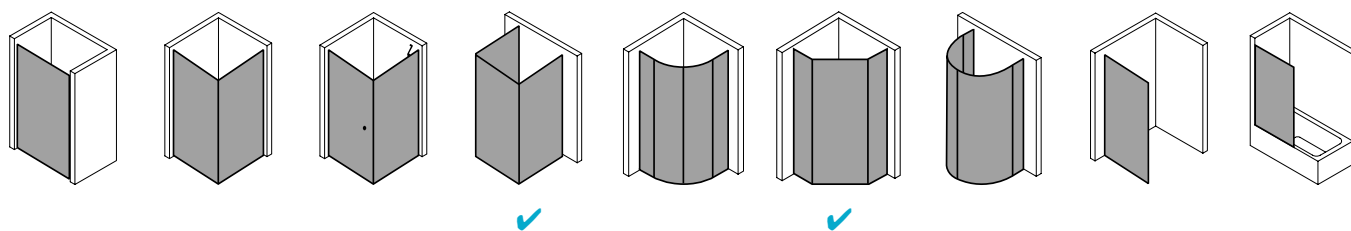

Technische Daten

Höhe	2000 mm
Breite	900 mm
Tiefe	31 mm
Oberfläche	Silber Hochglanz
Glas	ESG SR Opaco
Beschichtung	CLEAN
Wanneneinbaumaß	880-910 mm
Glasaußenkante	855-885 mm
Anschlag	rechts
Türart	

Einbausituation