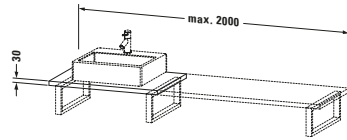

Konsole

Basis Angaben	
Langbezeichnung	Duravit DuraStyle Konsole, Nussbaum dunkel Matt, Rechteckig, Anzahl Ausschnitte: 1 – DS106C02121
Artikel Nr.	DS106C02121

Spezifikationen	
Anzahl Ausschnitte	1
Oberfläche	Dekor
Oberflächenbehandlung	Direktbeschichtet

Montage	
Montageart	Wandhängend / Wandmontage
Einbauart	Vorwand

Farbe	
Farbwert	Nussbaum dunkel
Glanzgrad	Matt

Material	
Material	Hochverdichtete Dreischicht-Holzspanplatte

Waschplatz	
Position Becken	Links / Mitte / Rechts

Features	
Hahnlochbohrungen möglich	✓

Lieferumfang	
Technische Dokumentation	
Inkl. Montageanleitung	digital und gedruckt

Logistik	
Artikelgewicht	16,5 kg
Verkaufsverpackung	
Art Verkaufsverpackung	Karton
Menge / Verkaufsverpackung	1 Stk.
Ab Werk verpackt	✓
Breite Verkaufsverpackung inkl. Artikel	615 mm
Höhe Verkaufsverpackung inkl. Artikel	2080 mm
Tiefe Verkaufsverpackung inkl. Artikel	140 mm
Gewicht Verkaufsverpackung inkl. Artikel	20,5 kg
Anzahl Packstücke	1

Passende Produkte

Passende Artikel	
	Korpusblende # DS5399 DuraStyle
	Handtuchhalter # UV9960 Universal
	Handtuchhalter # UV9985 Universal
	Handtuchhalter # UV9986 Universal

Notwendige Artikel	
	Konsolenträger # UV9903 Universal
	Konsolenträger # UV9933 Universal
	Konsolenträger # UV9926 Universal
	Konsolenträger # UV9902 Universal

Vermaßung	
Breite / Länge	800 mm
Min. Variable Breite / Länge	800 mm
Max. Variable Breite / Länge	2000 mm
Höhe	30 mm
Tiefe / Breite	550 mm