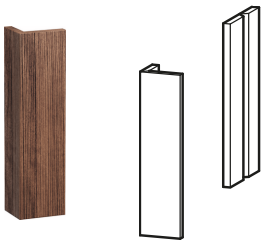

Korpusblende

Basis Angaben	
Langbezeichnung	Duravit DuraStyle Korpusblende Nussbaum dunkel Matt – DS539902121
Artikel Nr.	DS539902121

Spezifikationen	
Passend zu Serie	DuraStyle
Form	Eckig
Oberfläche	Dekor
Farbe	
Farbwert	Nussbaum dunkel
Glanzgrad	Matt
Material	
Material	Hochverdichtete Dreischicht-Holzspanplatte

Features	
Kombinationsmöglichkeit	
Geeignet für	Konsole

Logistik	
Artikelgewicht	3,3 kg
Verkaufsverpackung	
Art Verkaufsverpackung	Karton
Menge / Verkaufsverpackung	1 Stk.
Ab Werk verpackt	✓
Breite Verkaufsverpackung inkl. Artikel	740 mm
Höhe Verkaufsverpackung inkl. Artikel	253 mm
Tiefe Verkaufsverpackung inkl. Artikel	232 mm
Gewicht Verkaufsverpackung inkl. Artikel	4 kg
Anzahl Packstücke	1

Vermaßung	
Breite / Länge	20 mm
Höhe	512 mm
Tiefe / Breite	16 mm

Weitere Informationen finden Sie hier

<https://pro.duravit.de/p/DS539902121>