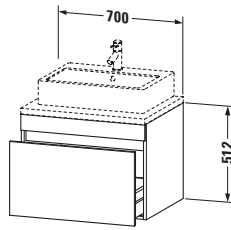

Konsolenwaschtischunterbau wandhängend

Basis Angaben	
Langbezeichnung	Duravit DuraStyle Konsolenwaschtischunterbau wandhängend, Betongrau Matt, Rechteckig, Anzahl Auszüge: 1 – DS531100743

Spezifikationen	
Anzahl Auszüge	1
Für Anzahl Waschtische	1
Montagegrad	Montiert
Waschplatz	
Position Becken	Mitte
Montage	
Montageart	Konsolenmontage / Wandhängend / Wandmontage
Farbe	
Farbwert	Betongrau
Glanzgrad	Matt
Front	
Farbwert Front	Betongrau
Glanzgrad Front	Matt
Korpus	
Glanzgrad Korpus	Matt
Material Korpus	Hochverdichtete Dreischicht-Holzspanplatte
Oberfläche Korpus	Dekor
Griff	
Ausführung Griff	Grifflos

Features	
Inneneinteilung	Optional
Selbsteinzug mit Dämpfung	✓

Lieferumfang	
Montage	
Inkl. Befestigungsmaterial	✓
Technische Dokumentation	
Inkl. Montageanleitung	digital und gedruckt

Logistik	
Artikelgewicht	22,1 kg
Verkaufsverpackung	
Art Verkaufsverpackung	Karton
Menge / Verkaufsverpackung	1 Stk.
Ab Werk verpackt	✓
Breite Verkaufsverpackung inkl. Artikel	721 mm
Höhe Verkaufsverpackung inkl. Artikel	760 mm
Tiefe Verkaufsverpackung inkl. Artikel	625 mm
Gewicht Verkaufsverpackung inkl. Artikel	28,5 kg
Anzahl Packstücke	1

Vermaßung	
Breite / Länge	700 mm
Höhe	512 mm
Tiefe / Breite	548 mm
Min. Wandabstand	20 mm

Passende Produkte	
Passende Artikel	
	Raumsparsiphon # 005076 Universal
	Inneneinteilung # UV9846 Universal

Notwendige Artikel	
	Konsole # DS103C DuraStyle
	Konsole # DS107C DuraStyle
	Konsole # DS102C DuraStyle
	Konsole # DS106C DuraStyle