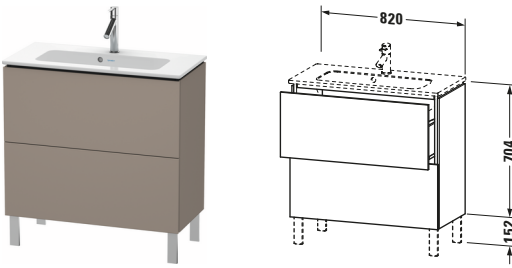

**Waschtischunterbau bodenstehend**

Basis Angaben	
Langbezeichnung	Duravit L-Cube Waschtischunterbau bodenstehend, Basalt Matt, Rechteckig, Anzahl Auszüge: 2, Tip-on Technik – LC667404343

Spezifikationen	
Anzahl Auszüge	2
Für Anzahl Waschtische	1
Compact	✓
Montagegrad	Montiert

Waschplatz	
Position Becken	Mitte

Montage	
Montageart	Montage unter Waschtisch / Bodenstehend / Wandmontage

Farbe	
Farbwert	Basalt
Glanzgrad	Matt

Front	
Farbwert Front	Basalt
Glanzgrad Front	Matt

Korpus	
Glanzgrad Korpus	Matt
Material Korpus	Hochverdichtete Dreischicht-Holzspanplatte
Oberfläche Korpus	Dekor

Griff	
Ausführung Griff	Grifflos

Features	
Tip-on Technik	✓
Einrichtungssystem	Optional
Selbsteinzug mit Dämpfung	✓
Siphonausschnitt	✓
Schürze	✓
Füße	Optional

Lieferumfang	
<b>Montage</b>	
Inkl. Befestigungsmaterial	✓
<b>Technische Dokumentation</b>	
Inkl. Montageanleitung	digital und gedruckt

Vermaßung	
Breite / Länge	820 mm
Höhe	704 mm
Tiefe / Breite	391 mm
Min. Wandabstand	0 mm

**Passende Produkte**

Passende Artikel	
	Sockelfuß # UV9993 Universal
	Einrichtungssystem Set # UV0503 Universal
	Sockelfuß # UV9991 Universal
	Raumsparsiphon # 005076 Universal
	Waschtisch # 234283 ME by Starck