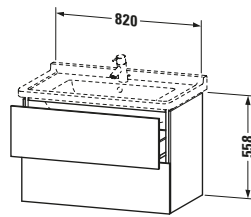

## Waschtischunterbau wandhängend

Basis Angaben	
Langbezeichnung	Duravit L-Cube Waschtischunterbau wandhängend, Weiß Matt, Rechteckig, Anzahl Schubkästen: 2, Tip-on Technik – LC626501818

Lieferumfang	
<b>Montage</b>	
Inkl. Befestigungsmaterial	✓
<b>Technische Dokumentation</b>	
Inkl. Montageanleitung	digital und gedruckt

Vermaßung	
Breite / Länge	820 mm
Höhe	558 mm
Tiefe / Breite	469 mm
Min. Wandabstand	0 mm

Weitere Informationen finden Sie hier

<https://pro.duravit.de/p/LC626501818>