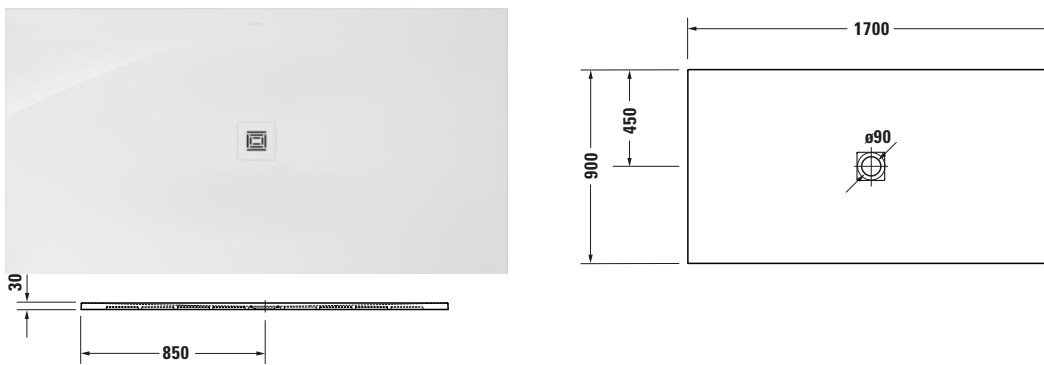

**Duschwanne**

Basis Angaben	
Langbezeichnung	Duravit Sustano Duschwanne 1700x900 mm Weiß, Bodenbündig, Halbeinbau, Aufgesetzt, Material: Verbundwerkstoff, DuroCast Nature, Rechteckig – 720287730000000

Spezifikationen	
Form	Rechteckig
<b>Farbe</b>	
Farbwert	Weiß
Glanzgrad	Glänzend
<b>Material</b>	
Material	Verbundwerkstoff
Materialart	DuroCast Nature
<b>Montage</b>	
Einbauart	Bodenbündig / Halbeinbau / Aufgesetzt
<b>Ablauf</b>	
Position Ablauf	Mitte

Lieferumfang	
Inkl. Ablaufabdeckung	✓
<b>Technische Dokumentation</b>	
Inkl. Montageanleitung	digital und gedruckt

Vermaßung	
Breite / Länge	1700 mm
Tiefe / Breite	900 mm
Min. Höhe mit Füßen	0 mm
Max. Höhe mit Füßen	0 mm
Höhe mit Wannenträger	0 mm
Gefälle zum Ablauf	1°
Durchmesser Ablaufloch	90 mm

Beschreibungstexte	
Ausschreibungstext	Duravit Sustano Duschwanne Weiß, Form: Rechteckig, Verbundwerkstoff, DuroCast Nature, Einbauart: Bodenbündig, Halbeinbau, Aufgesetzt, Position Ablauf: Mitte, CE-Kennzeichen-1: EN 14527, EAN Nr.: 4063382919304, Artikelgewicht: 25 kg, Abmessungen (Breite / Länge x Tiefe / Breite x Höhe): 1700 x 900 x 30 mm, Artikel Nr.: 720287730000000, Passende Artikel: Duschkannenablauf, Abdicht-Set, Wandprofil; Artikel Nr.: 791291, 791290, 792803, 790126, 791292