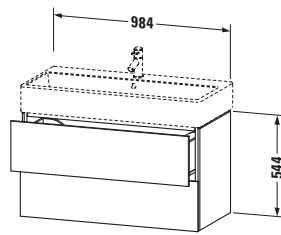

**Waschtischunterbau wandhängend**

Basis Angaben	
Langbezeichnung	Duravit L-Cube Waschtischunterbau wandhängend, Weiß Hochglanz, Rechteckig, Anzahl Schubkästen: 2, Tip-on Technik – LC627802222

Lieferumfang	
<b>Montage</b>	
Inkl. Befestigungsmaterial	✓
<b>Technische Dokumentation</b>	
Inkl. Montageanleitung	digital und gedruckt

Spezifikationen	
Anzahl Schubkästen	2
Für Anzahl Waschtische	1
Montagegrad	Montiert
<b>Waschplatz</b>	
Position Becken	Mitte
<b>Montage</b>	
Montageart	Montage unter Waschtisch / Wandhängend / Wandmontage
<b>Farbe</b>	
Farbwert	Weiß
Glanzgrad	Hochglanz
<b>Front</b>	
Farbwert Front	Weiß
Glanzgrad Front	Hochglanz
<b>Korpus</b>	
Glanzgrad Korpus	Hochglanz
Material Korpus	Hochverdichtete Dreischicht-Holzspanplatte
Oberfläche Korpus	Dekor
<b>Griff</b>	
Ausführung Griff	Grifflos

Logistik	
Artikelgewicht	40,7 kg
<b>Verkaufsverpackung</b>	
Art Verkaufsverpackung	Karton
Menge / Verkaufsverpackung	1 Stk.
Ab Werk verpackt	✓
Breite Verkaufsverpackung inkl. Artikel	615 mm
Höhe Verkaufsverpackung inkl. Artikel	1050 mm
Tiefe Verkaufsverpackung inkl. Artikel	550 mm
Gewicht Verkaufsverpackung inkl. Artikel	44,5 kg
Anzahl Packstücke	1

Vermaßung	
Breite / Länge	984 mm
Höhe	544 mm
Tiefe / Breite	459 mm
Min. Wandabstand	0 mm

Weitere Informationen finden Sie hier

<https://pro.duravit.de/p/LC627802222>