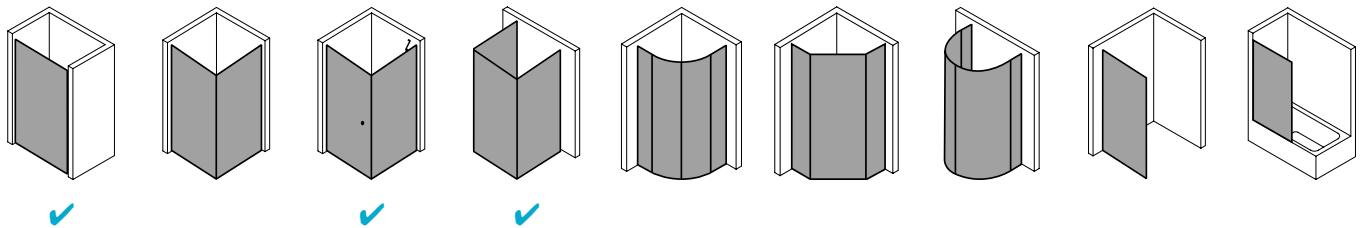

Technische Daten

Höhe	2000 mm
Breite	830 mm
Tiefe	31 mm
Oberfläche	Silber Mattglanz
Glas	ESG Klar
Beschichtung	ohne
Wanneneinbaumaß (SW)	810-840 mm
Glasaußenkante	785-815 mm
Anschlag	links
Türart	

Einbausituation