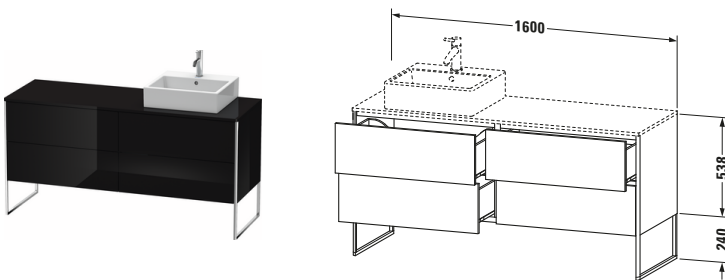

Konsolenwaschtischunterbau bodenstehend

Basis Angaben	
Langbezeichnung	Duravit XSquare Konsolenwaschtischunterbau bodenstehend, Schwarz Hochglanz, Rechteckig, Anzahl Ausschnitte: 1, Anzahl Auszüge: 4, Tip-on Technik – XS4924R4040

Spezifikationen	
Anzahl Ausschnitte	1
Anzahl Auszüge	4
Für Anzahl Waschtische	1
Montagegrad	Teilweise montiert
Tür	
Türanschlag	Rechts
Waschplatz	
Position Becken	Rechts
Montage	
Montageart	Bodenstehend / Wandmontage
Farbe	
Farbwert	Schwarz
Glanzgrad	Hochglanz
Front	
Farbwert Front	Schwarz
Glanzgrad Front	Hochglanz
Korpus	
Glanzgrad Korpus	Hochglanz
Material Korpus	Hochverdichtete MDF-Platte
Oberfläche Korpus	Lack
Griff	
Ausführung Griff	Grifflos
Profil	
Farbe Profil	Chrom
Glanzgrad Profil	Hochglanz
Material Profil	Aluminium

Features	
Tip-on Technik	✓
Einrichtungssystem	Optional
Integrierter Höhenausgleich	✓
Selbsteinzug mit Dämpfung	✓

Lieferumfang	
Inkl. Fußgestell	✓
Montage	
Inkl. Befestigungsmaterial	✓
Technische Dokumentation	
Inkl. Montageanleitung	digital und gedruckt

Vermaßung	
Breite / Länge	1600 mm
Höhe	778 mm
Tiefe / Breite	548 mm
Min. Wandabstand	0 mm

Passende Produkte

Passende Artikel	
	Raumsparsiphon # 005076 Universal
	Einrichtungssystem Set # UV0505 Universal
	Einrichtungssystem Set # UV0514 Universal
	Konsole # XS060H XSquare
	Konsole # XS061H XSquare