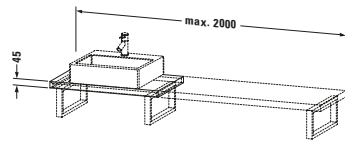

Konsole

Basis Angaben	
Langbezeichnung	Duravit DuraStyle Konsole, Basalt Matt, Rechteckig, Anzahl Ausschnitte: 1 – DS100C04343
Artikel Nr.	DS100C04343

Spezifikationen	
Anzahl Ausschnitte	1
Compact	✓
Oberfläche	Dekor
Oberflächenbehandlung	Direktbeschichtet

Montage	
Montageart	Wandhängend / Wandmontage
Einbauart	Vorwand

Farbe	
Farbwert	Basalt
Glanzgrad	Matt

Material	
Material	Hochverdichtete Dreischicht-Holzspanplatte

Waschplatz	
Position Becken	Links / Mitte / Rechts

Features	
Hahnlochbohrungen möglich	✓

Lieferumfang	
Technische Dokumentation	
Inkl. Montageanleitung	digital und gedruckt

Logistik	
Artikelgewicht	17 kg
Verkaufsverpackung	
Art Verkaufsverpackung	Karton
Menge / Verkaufsverpackung	1 Stk.
Ab Werk verpackt	✓
Breite Verkaufsverpackung inkl. Artikel	615 mm
Höhe Verkaufsverpackung inkl. Artikel	2080 mm
Tiefe Verkaufsverpackung inkl. Artikel	140 mm
Gewicht Verkaufsverpackung inkl. Artikel	21 kg
Anzahl Packstücke	1

Vermaßung	
Breite / Länge	800 mm
Min. Variable Breite / Länge	800 mm
Max. Variable Breite / Länge	2000 mm
Höhe	45 mm
Tiefe / Breite	480 mm

Weitere Informationen finden Sie hier

<https://pro.duravit.de/p/DS100C04343>