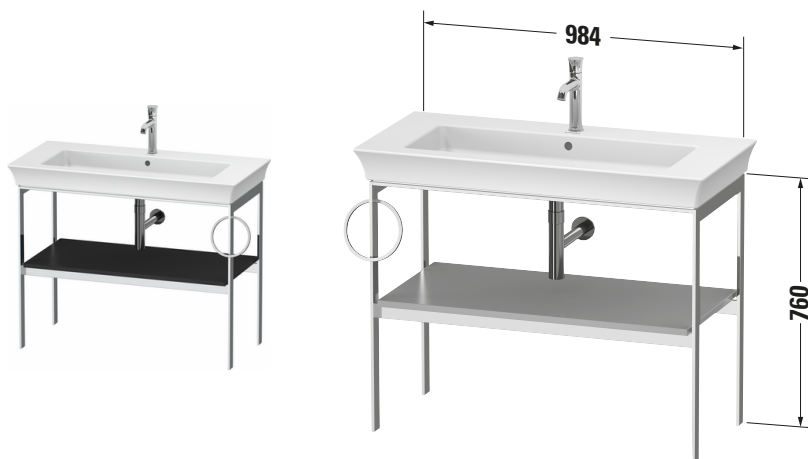

White Tulip # WT4544R5858

Design by Philippe Starck

Metallkonsole

Basis Angaben	
Langbezeichnung	Duravit White Tulip Metallkonsole, , Rechteckig – WT4544R5858

Spezifikationen	
Ablage	
Anzahl Ablageflächen	1
Für Anzahl Waschtische	1
Montagegrad	Teilweise montiert
Waschplatz	
Position Becken	Mitte
Montage	
Montageart	Bodenstehend / Wandmontage
Gestell	
Farbwert Gestell	Chrom
Material Gestell	Aluminium
Glanzgrad Gestell	Hochglanz

Features	
Integrierter Höhenausgleich	✓

Lieferumfang	
Montage	
Inkl. Befestigungsmaterial	✓
Technische Dokumentation	
Inkl. Montageanleitung	digital und gedruckt

Logistik	
Artikelgewicht	12 kg
Verkaufsverpackung	
Art Verkaufsverpackung	Karton
Menge / Verkaufsverpackung	1 Stk.
Ab Werk verpackt	✓
Breite Verkaufsverpackung inkl. Artikel	922 mm
Höhe Verkaufsverpackung inkl. Artikel	1060 mm
Tiefe Verkaufsverpackung inkl. Artikel	550 mm
Gewicht Verkaufsverpackung inkl. Artikel	12 kg
Anzahl Packstücke	1

Vermaßung	
Breite / Länge	984 mm
Höhe	760 mm
Tiefe / Breite	450 mm

Passende Produkte	
Passende Artikel	
	Waschtisch # 236310 White Tulip
	Designsiphon # 005036 Universal
Notwendige Artikel	
	Waschtisch # 236310 White Tulip