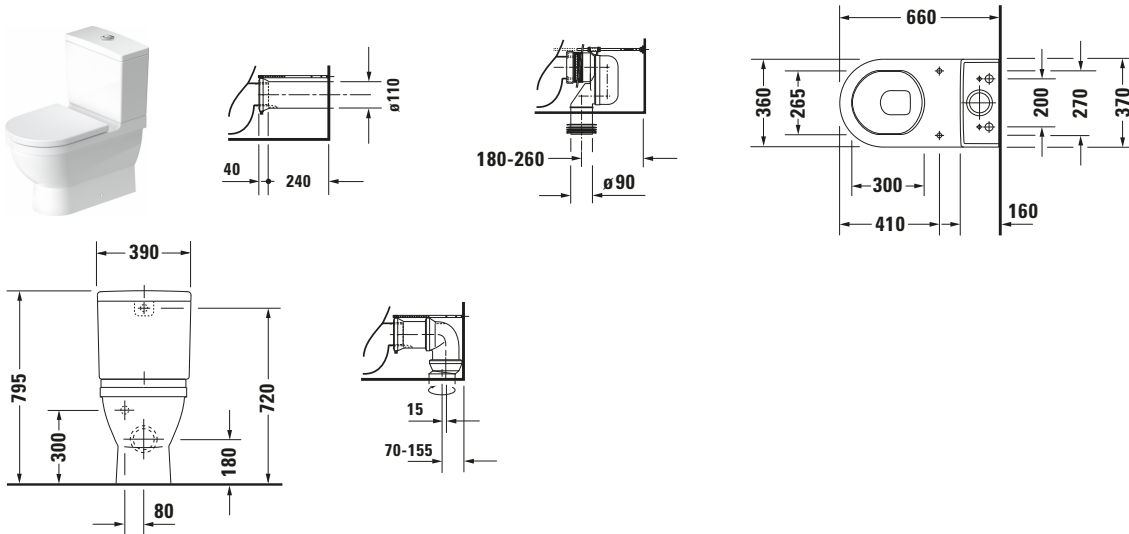

# Starck 3 # 0128090000

Design by Philippe Starck

## Stand WC für Kombination

Basis Angaben	
Langbezeichnung	Duravit Starck 3 Stand WC für Kombination, 660 mm, Weiß Hochglanz, Tiefspüler, Spülrand: geschlossen, Für aufgesetzten Spülkasten, 6 l, Abgang: waagrecht – 0128090000

Logistik	
Artikelgewicht	31,3 kg

Alle Zeichnungen enthalten alle notwendigen Maße (mm), die den üblichen Toleranzen unterliegen. Exakte Maße können nur am Produkt abgenommen werden.

**Beschreibungstexte**

Ausschreibungstext	Duravit Starck 3 Stand WC für Kombination Weiß Hochglanz 660 mm, Designer: Philippe Starck, Spülform: Tiefspüler, Spülrand: geschlossen, Sanitärkeramik, Bodenstehend, Abgang: waagrecht, Große Spülwassermenge: 6 l, Abgangsmaß für Vario-Ablaufbogen senkrecht: 180 mm - 260 mm, Abgangsmaß für Vario-Anschluss Set senkrecht/waagrecht: 70 mm - 210 mm, Unified Water Label (UWL) Klasse: 2, CE-Kennzeichen-1: EN 997, EAN Nr.: 4021534224096, Artikelgewicht: 31,3 kg, Abmessungen (Breite / Länge x Tiefe / Breite x Höhe): 370 x 660 x 430 mm, Artikel Nr.: 0128090000
--------------------	---