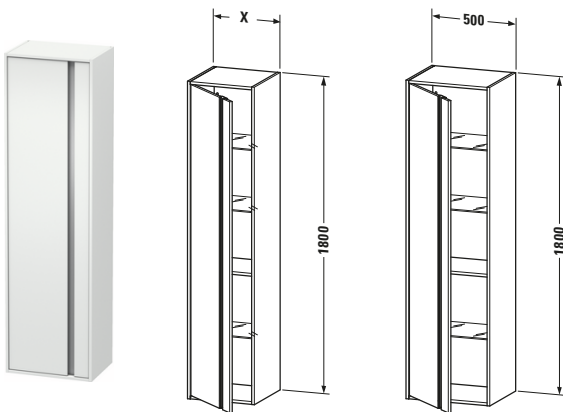

Hochschrank

Basis Angaben		Spezifikationen		Lieferumfang	
Langbezeichnung	Duravit Ketho Hochschrank, Weiß Matt, Rechteckig, Anzahl Türen: 1 – KT1265L1818	Tür		Montage	
Artikel Nr.	KT1265L1818	Anzahl Türen	1	Inkl. Befestigungsmaterial	✓
		Türanschlag	Links	Technische Dokumentation	
		Böden		Inkl. Montageanleitung	digital und gedruckt
		Anzahl Glasfachböden	3	Logistik	
		Anzahl Holzfachböden	1	Artikelgewicht	34 kg
		Montage		Verkaufsverpackung	
		Montageart	Wandhängend / Wandmontage	Art Verkaufsverpackung	Karton
		Montagegrad	Montiert	Menge / Verkaufsverpackung	1 Stk.
		Farbe		Ab Werk verpackt	✓
		Farbwert	Weiß	Breite Verkaufsverpackung inkl. Artikel	555 mm
		Glanzgrad	Matt	Höhe Verkaufsverpackung inkl. Artikel	1840 mm
		Front		Tiefe Verkaufsverpackung inkl. Artikel	415 mm
		Farbwert Front	Weiß	Gewicht Verkaufsverpackung inkl. Artikel	40 kg
		Glanzgrad Front	Matt	Anzahl Packstücke	1
		Material Front	Hochverdichtete Dreischicht-Holzspanplatte	Vermaßung	
		Korpus		Breite / Länge	500 mm
		Farbwert Korpus	Weiß	Min. Variable Breite / Länge	0 mm
		Glanzgrad Korpus	Matt	Max. Variable Breite / Länge	0 mm
		Material Korpus	Hochverdichtete Dreischicht-Holzspanplatte	Höhe	1800 mm
		Oberfläche Korpus	Dekor	Tiefe / Breite	360 mm
		Griff		Min. Wandabstand	20 mm
		Ausführung Griff	Griffleiste	Min. Abstand Anbau Möbel	20 mm
		Farbwert Griff	Silber		
		Anzahl Griffe	1		
		Features			
		Automatiktürscharnier mit Dämpfung	✓		