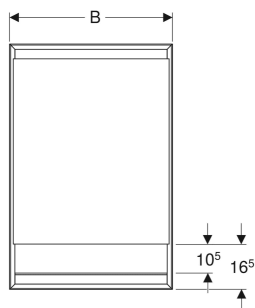

# Geberit ONE Spiegelschrank mit Nische und ComfortLight, mit einer Tür, UP-Montage, Höhe 90 cm

## ZUSÄTZLICH ZU BESTELLEN

- Rohbaubox für Geberit ONE Spiegelschrank, Höhe 90 cm