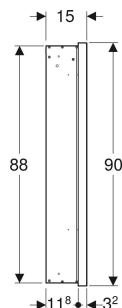

# Geberit ONE Spiegelschrank mit Nische und ComfortLight, mit einer Tür, UP-Montage, Höhe 90 cm

## VERWENDUNGSZWECKE

- Zur UP-Montage

## TECHNISCHE DATEN

|                                      |             |
|--------------------------------------|-------------|
| Schutzart                            | IP44        |
| Nennspannung                         | 230 V AC    |
| Netzfrequenz                         | 50 Hz       |
| Betriebsspannung                     | 24 V DC     |
| Werkstoff                            | Aluminium   |
| Energieeffizienzklasse               | E           |
| Lichtquelle                          |             |
| Lebensdauer LED-Beleuchtung max.     | 72000 h     |
| Lichtfarbe                           | 2200–4000 K |
| Messverfahren                        | L80B10      |
| Farbwiedergabeindex                  | 90          |
| Standardabweichung des Farbabgleichs | 3 SDCM      |