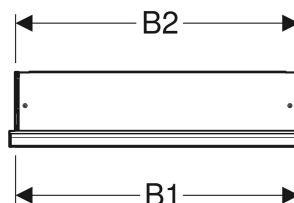

Geberit ONE Spiegelschrank mit Nische und ComfortLight, mit einer Tür, UP-Montage, Höhe 90 cm

VERWENDUNGSZWECKE

- Zur UP-Montage

EIGENSCHAFTEN

- Mit ComfortLight
- LED-Beleuchtung
- Indirekte Beleuchtung
- Innenbeleuchtung
- Lichtstimmung von Orientierungslicht bis Tageslicht stufenlos einstellbar
- Funktionen über Touchsensor auslösbar
- DALI-kompatible Steuerung
- Mit Geberit Home App kompatibel
- Zeitfenster in gewünschter Lichtstärke mit Geberit Home App individuell einstellbar
- Mit einer Tür
- Tür beidseitig verspiegelt
- Mit zwei Steckdosen
- Steckdosen auf der Innenseite oben links und oben rechts montiert

- Glaseinlegeböden stufenlos versetzbar

TECHNISCHE DATEN

Schutzart	IP44
Nennspannung	230 V AC
Netzfrequenz	50 Hz
Betriebsspannung	24 V DC
Werkstoff	Aluminium
Energieeffizienzklasse	E
Lichtquelle	
Lebensdauer LED-Beleuchtung max.	72000 h
Lichtfarbe	2200–4000 K
Messverfahren	L80B10
Farbwiedergabeindex	90
Standardabweichung des Farbabgleichs	3 SDCM

LIEFERUMFANG

- 3 Glaseinlegeböden

- Blinddeckel für Steckdose links oder rechts
- Montagematerial

ZUSÄTZLICH ZU BESTELLEN

- Rohbaubox für Geberit ONE Spiegelschrank, Höhe 90 cm

ZUBEHÖR

- Geberit Magnethalter
- Geberit Vergrößerungsspiegel
- Abdeckrahmen für Geberit ONE Spiegelschrank, UP-Montage
- Geberit ONE Griff für Spiegeltür
- Geberit ONE Steckdosenelement für Spiegelschrank
- Geberit ONE Netzteil für DALI-Bus für ComfortLight
- Geberit LED-Deckenspot DALI, für ComfortLight

INFO

- Standardmäßige Betätigung über Spiegelschrank und Raumtaster. Betätigung über Raumschalter muss in der Geberit Home App entsprechend umgestellt werden